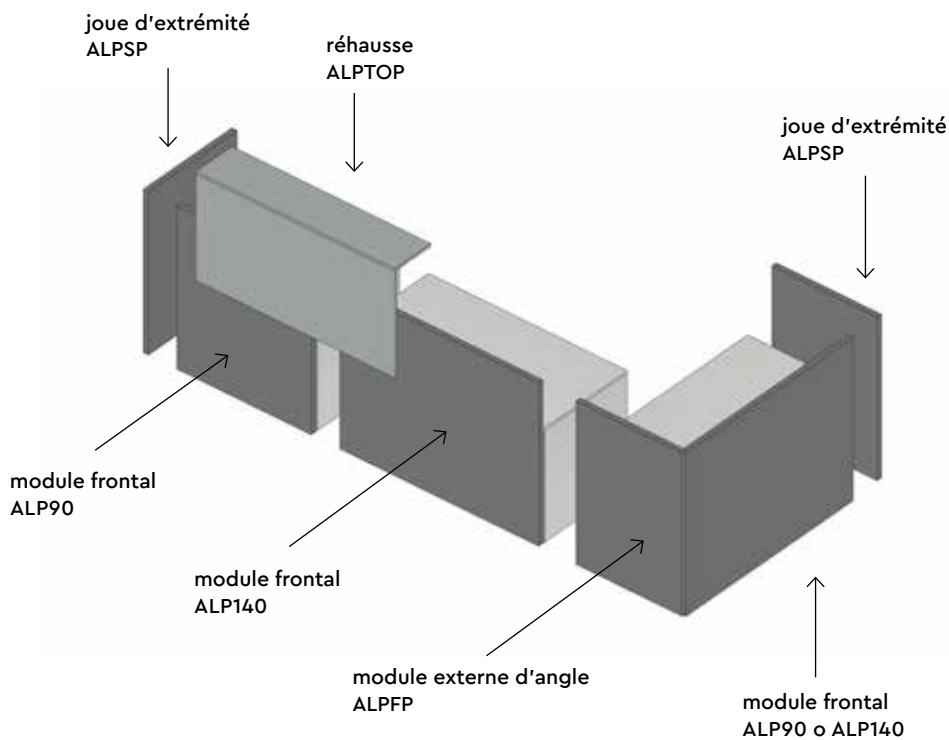

## Structure

Finitions

THE SWATCH BOOK

## Plan de travail

Finitions

Anthracite

Cachemire

Noir mat

Blanc mat

Quelques combinaisons possibles

A

B

C

**ALP90-20**

Module frontal composé d'un bureau avec façade en mélaminé 36 mm d'ép.  
Hauteur plan de travail 760 mm / 900 mm  
L 940 mm / P 736 mm / H 1079 mm

**ALP140-20**

Module frontal composé d'un bureau avec façade en mélaminé 36 mm d'ép.  
Hauteur plan de travail 760 mm / 900 mm  
L 1390 mm / P 736 mm / H 1079 mm