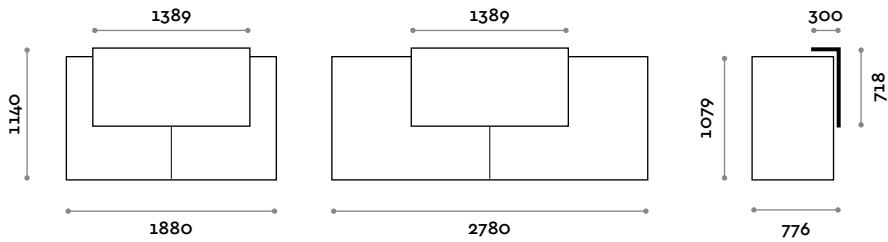

B

C

**ALP90-20**

Module frontal composé d'un bureau avec façade en mélaminé 36 mm d'ép.  
Hauteur plan de travail 760 mm / 900 mm  
L 940 mm / P 736 mm / H 1079 mm

**ALP140-20**

Module frontal composé d'un bureau avec façade en mélaminé 36 mm d'ép.  
Hauteur plan de travail 760 mm / 900 mm  
L 1390 mm / P 736 mm / H 1079 mm