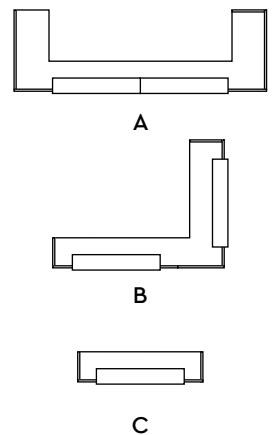

**ALPFP**

Module externe d'angle  
L 736 mm / P 36 mm / H 1072 mm

**ALPSP**

Joue d'extrémité  
L 736 mm / P 36 mm / H 1072 mm

**ALPFI 75H-20**

Joue d'extrémité pour angle interne  
L 342 mm / P 18 mm / H 732 mm

# Alpha

Mostrador modular de fibra de madera con luces LED.

fit interiors — design first

**Estructura**  
Acabados

**Encimera**  
Acabados

Varias posibles combinaciones

**ALP90-20**

Modulo frontal compuesto de escritorio con frente de ennoblecido sp.36 mm  
 Altura encimera 760 mm / 900 mm  
 L 940 mm / P 736 mm / H 1079 mm