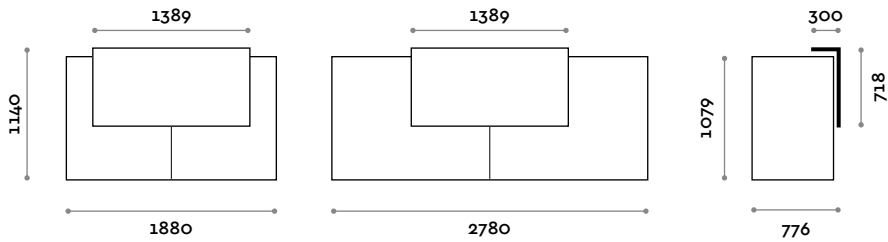

B

C

**ALP90-20**

Frontmodul mit Schreibtisch und furnierter. Frontplatte, Stärke 36 mm  
Arbeitsplattenhöhe 760 mm / 900 mm  
B 940 mm / T 736 mm / H 1079 mm

**ALP140-20**

Frontmodul mit Schreibtisch und furnierter. Frontplatte, Stärke 36 mm  
Arbeitsplattenhöhe 760 mm / 900 mm  
B 1390 mm / T 736 mm / H 1079 mm