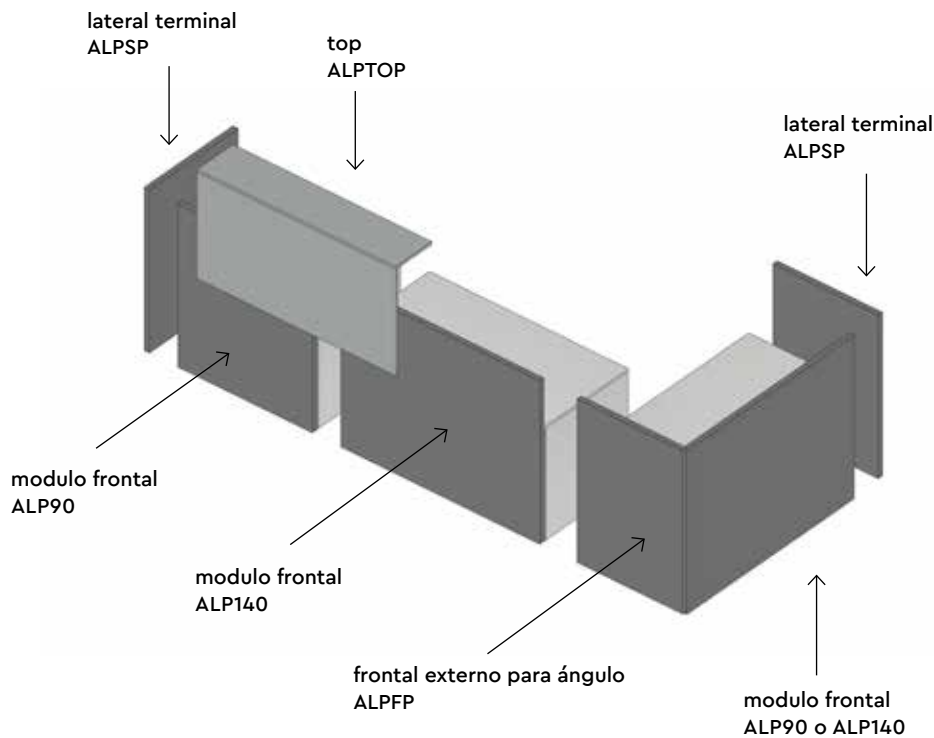

**ACCAD**

Logo adhésif personnalisé (par module)

# Alpha

Mostrador modular de fibra de madera con luces LED.

fit interiors — design first

**Estructura**  
Acabados

**Encimera**  
Acabados

Varias posibles combinaciones

**ALP90-20**

Modulo frontal compuesto de escritorio con frente de ennoblecido sp.36 mm  
 Altura encimera 760 mm / 900 mm  
 L 940 mm / P 736 mm / H 1079 mm