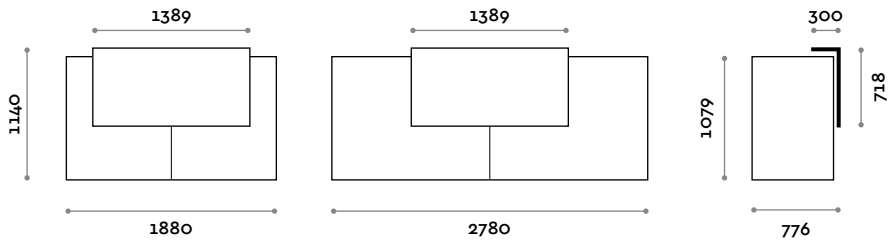

#### ALP90-20

Modulo frontale composto da scrivania con fronte in nobilitato sp. 36 mm  
Piano di lavoro 760 mm / 900 mm  
L 940 mm / P 736 mm / H 1079 mm