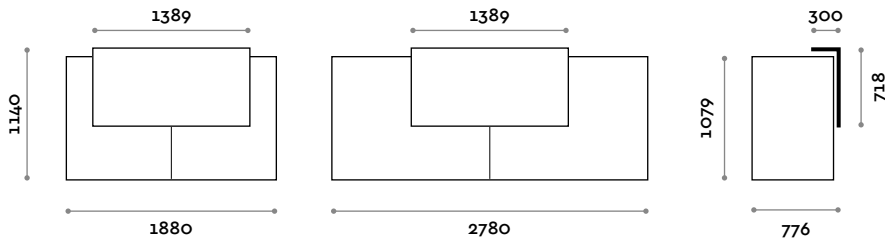

# Alpha

Mostrador modular de fibra de madera con luces LED.

fit interiors — design first

**Estructura**  
Acabados

**Encimera**  
Acabados

Varias posibles combinaciones

**ALP90-20**

Modulo frontal compuesto de escritorio con frente de ennoblecido sp.36 mm  
 Altura encimera 760 mm / 900 mm  
 L 940 mm / P 736 mm / H 1079 mm