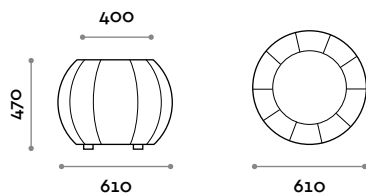

Puf redondo con costuras visibles de ecopiel ignífuga (certificación UNI 9175 clase 1IM).

Asiento

Ecopiel

THE SWATCH BOOK

BINGO

follow us

**fit
interiors**

**furniture for gyms,
health and golf clubs,
spa&wellness, hotel,
medical and corporate**