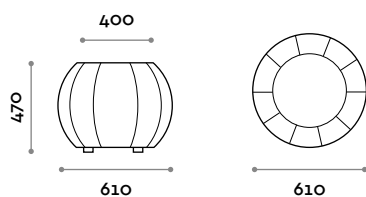

Bingo

Pouf rond avec coutures apparentes en éco-cuir ignifuge (certification UNI 9175 classe 1IM).

Assise
Éco-cuir

BINGO