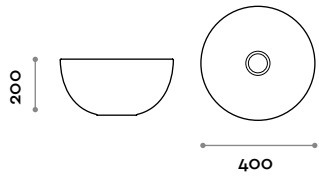

Bol

Rundes Keramik-Waschbecken. Aufsatzinstallation mit Auslauf aus Keramik für freien Abfluss.

Waschbecken

Farben matt

Weiss

BOL40