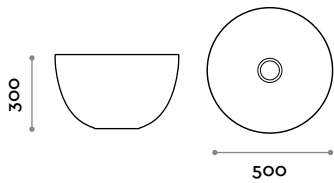

Bol

Rundes Keramik-Waschbecken. Aufsatzinstallation mit Auslauf aus Keramik für freien Abfluss.

Waschbecken

Farben matt

Weiss

BOL40

BOL50

Mischarmatur

CRL
Verchromt

C03
Weiss

C04
Schwarz

IX
Edelstahl Gebürstet

RUBIO3
Einhebel-Mischarmatur in Wandmontageausführung, komplett mit Bedienhebel und Wandeinbauteilen.

RUBIO4
Einhebel-Mischarmatur in Wandmontageausführung auf Platte, komplett mit Bedienhebel und Wandeinbauteilen.