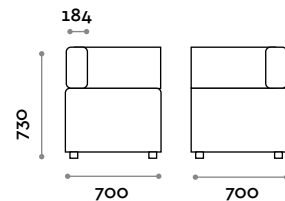

Petit canapé simple avec dossier

CMB140S

Petit canapé double avec dossier

CMB070A

Petit canapé d'angle avec dossier

Combo

La serie Combo está formada por cinco sofás con y sin respaldo y por un elemento angular con respaldo. Los sofás están acolchados y revestidos de ecopiel ignífuga (certificación UNI 9175 clase 1IM). El sistema de asientos se puede utilizar tanto para zonas de vestuarios como para áreas de descanso y sala de estar. En este último caso se puede incorporar opcionalmente una toma USB para permitir la recarga de smartphones o tabletas.