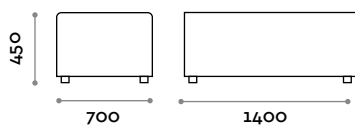

Asiento

Ecopiel

THE SWATCH BOOK

Alcune possibili combinazioni

CMB070P

Sofá de una plaza sin respaldo

CMB140P

Sofá doble sin respaldo