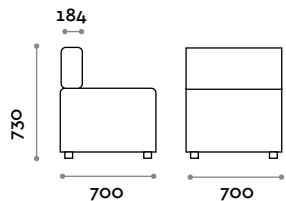

CMB070S

Petit canapé simple avec dossier