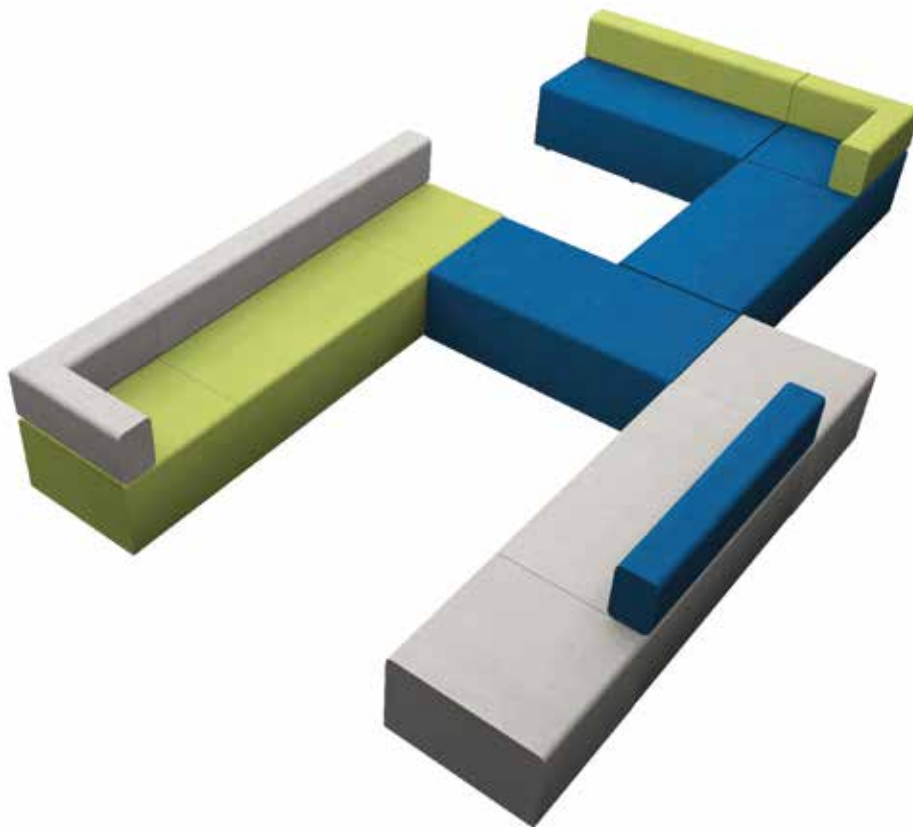

Divanetto singolo con schienale

CMB140S

Divanetto doppio con schienale

CMB070A

Divanetto angolo con schienale

Combo

The Combo series consists of five sofas with and without backrest and of a corner element with backrest. The sofas are upholstered and covered in eco-leather fireproof (UNI 9175 certification class 1IM). The seating system can be used for both changing rooms and lounge areas. In the latter case it is possible to integrate an optional USB plug, so as to allow the recharging of smartphones or tablets.

Seat

Eco-leather

THE SWATCH BOOK

Alcune possibili combinazioni

CMB070P

Single sofa without backrest

CMB140P

Double sofa without backrest

CMB070S

Single sofa with backrest

CMB140S

Double sofa with backrest

CMB070A

Corner sofa with backrest

Combo

Die Serie Combo umfasst fünf Sofas mit und ohne Rückenlehne und ein Eckelement mit Rückenlehne. Polsterung und Bezug der Sofas sind aus feuerhemmendem Ecoleder (Zertifizierung UNI 9175, Klasse 1IM). Das System der Sitzgelegenheiten kann sowohl für Umkleide- als auch für Lounge-Bereiche verwendet werden. Im letzteren Fall ist es möglich, einen optionalen USB-Anschluss zu integrieren, sodass Smartphones oder Tablets eventuell aufgeladen werden können.

CMB070S

Einsitzer-Sofa mit Rückenlehne

CMB140S

Zweisitzer-Sofa mit Rückenlehne

CMB070A

Ecksofa mit Rückenlehne

Combo

La série Combo se compose de cinq canapés avec et sans dossier et d'un élément d'angle avec dossier. Les canapés sont rembourrés et recouverts d'éco-cuir ignifuge (certification UNI 9175 classe 1M). Le système d'assise peut être utilisé aussi bien dans l'espace vestiaire que dans l'espace lounge. Dans ce dernier cas, il est possible d'intégrer en option une prise USB, afin de permettre la recharge de tout smartphone ou tablette.