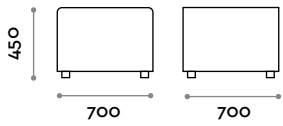

Sitzbereich

Ecoleder

THE SWATCH BOOK

Einige mögliche Kombinationen

CMB070P

Einsitzer-Sofa ohne Rückenlehne

CMB140P

Zweisitzer-Sofa ohne Rückenlehne