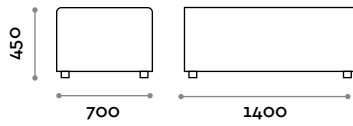

Sitzbereich

Ecoleder

THE SWATCH BOOK

Einige mögliche Kombinationen

CMB070P

Einsitzer-Sofa ohne Rückenlehne

CMB140P

Zweisitzer-Sofa ohne Rückenlehne