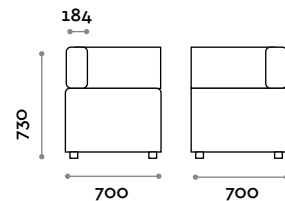

CMB070A

Divanetto angolo con schienale