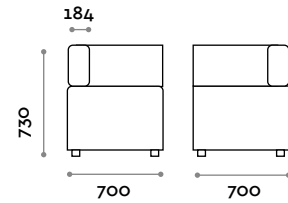

CMB070A

Corner sofa with backrest