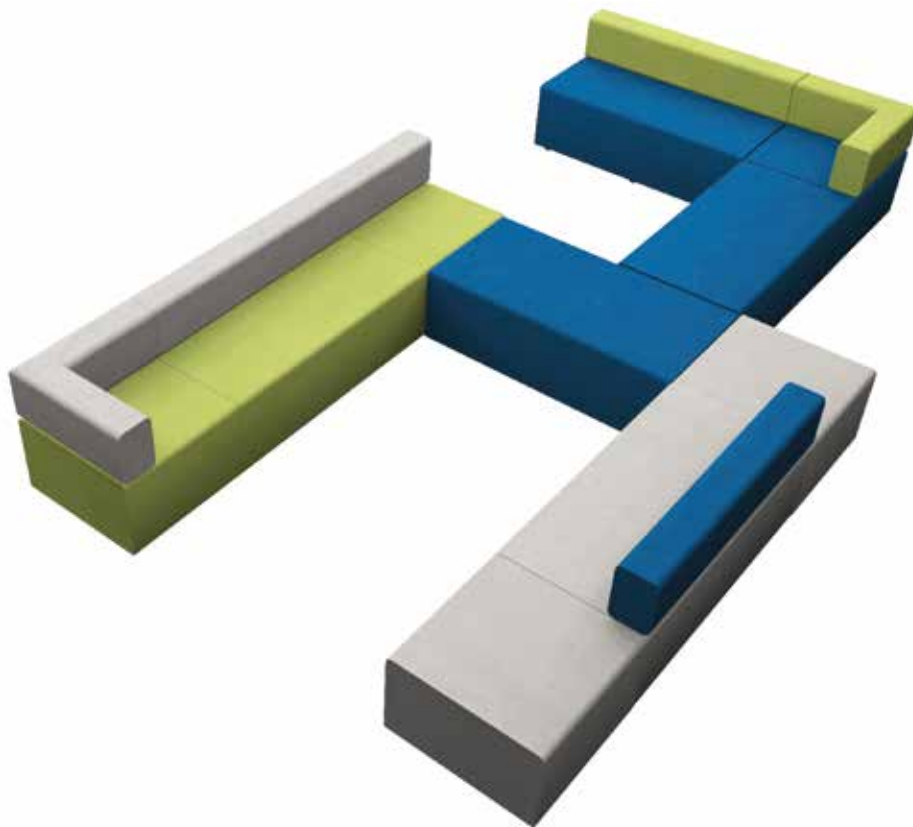

Combo

La série Combo se compose de cinq canapés avec et sans dossier et d'un élément d'angle avec dossier. Les canapés sont rembourrés et recouverts d'éco-cuir ignifuge (certification UNI 9175 classe 1M). Le système d'assise peut être utilisé aussi bien dans l'espace vestiaire que dans l'espace lounge. Dans ce dernier cas, il est possible d'intégrer en option une prise USB, afin de permettre la recharge de tout smartphone ou tablette.

Assise
Éco-cuir

THE SWATCH BOOK