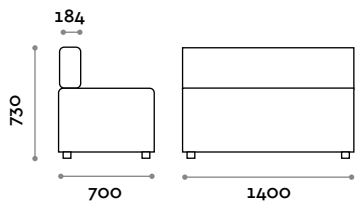

CMB140S

Divanetto doppio con schienale