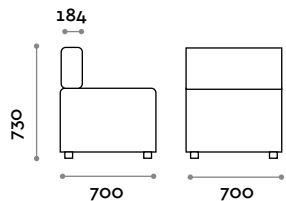

CMB070S

Divanetto singolo con schienale