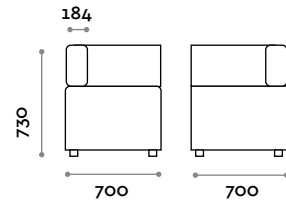

CMB070S

Einsitzer-Sofa mit Rückenlehne

CMB140S

Zweisitzer-Sofa mit Rückenlehne

CMB070A

Ecksofa mit Rückenlehne

Combo

La série Combo se compose de cinq canapés avec et sans dossier et d'un élément d'angle avec dossier. Les canapés sont rembourrés et recouverts d'éco-cuir ignifuge (certification UNI 9175 classe 1M). Le système d'assise peut être utilisé aussi bien dans l'espace vestiaire que dans l'espace lounge. Dans ce dernier cas, il est possible d'intégrer en option une prise USB, afin de permettre la recharge de tout smartphone ou tablette.