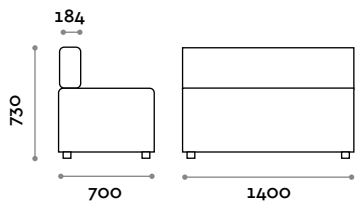

CMB140S

Sofá de dos plazas con respaldo