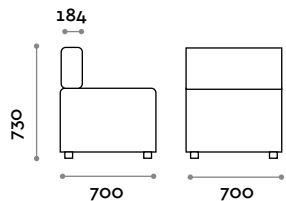

CMB070S

Sofá de una plaza con respaldo