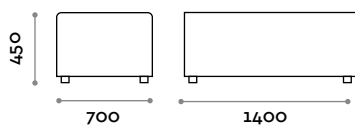

Seduta
Ecopelle

 THE SWATCH BOOK

Alcune possibili combinazioni

CMB070P

Divanetto singolo senza schienale

CMB140P

Divanetto doppio senza schienale

CMB070S