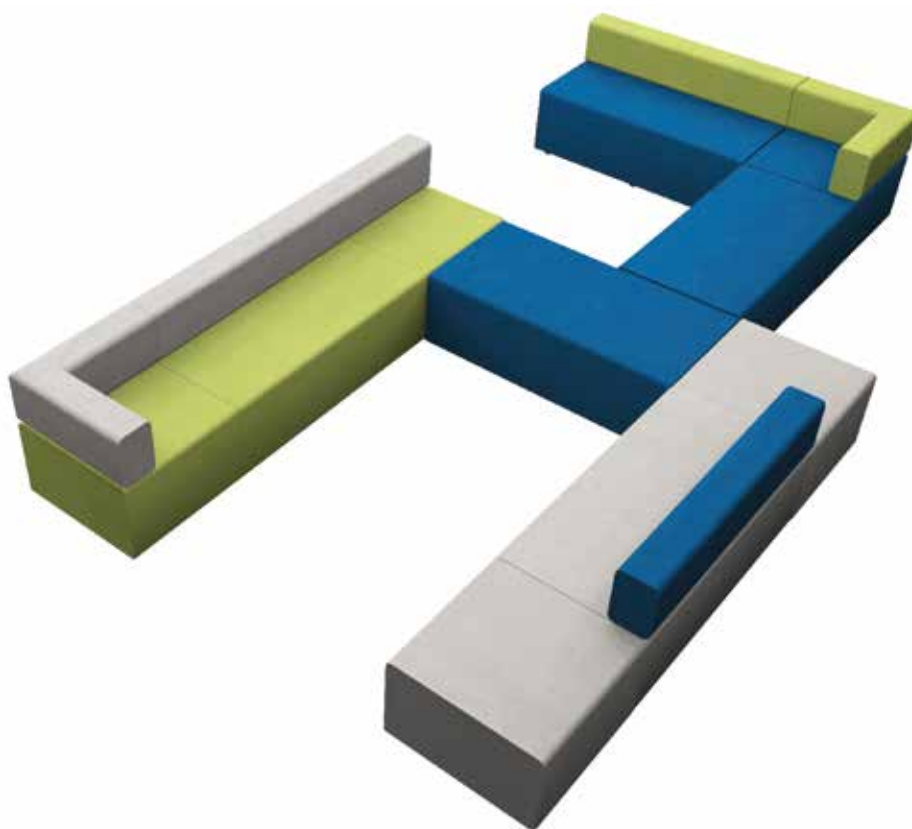

DESIGN FIRST.

fit interiors ——— designed and produced in italy

fit interiors

Combo

Italiano	3
English	5
Deutsch	7
Français	9
Español	11

Combo

La serie Combo è formata da cinque divanetti con schienale e senza e da un elemento ad angolo con schienale. I divani sono imbottiti e rivestiti in ecopelle ignifuga (certificazione UNI 9175 class 1M). Il sistema di sedute può essere utilizzato sia per le zone spogliatoio che per le zone lounge. In quest'ultimo caso è possibile integrare in maniera opzionale una presa USB, così da consentire la ricarica di eventuali smart phone o tablet.

Seduta
Ecopelle

 THE SWATCH BOOK

Alcune possibili combinazioni

CMB070P

Divanetto singolo senza schienale

CMB140P

Divanetto doppio senza schienale

CMB070S

CMB070S

Single sofa with backrest

CMB140S

Double sofa with backrest

CMB070A

Corner sofa with backrest

Combo

Die Serie Combo umfasst fünf Sofas mit und ohne Rückenlehne und ein Eckelement mit Rückenlehne. Polsterung und Bezug der Sofas sind aus feuerhemmendem Ecoleder (Zertifizierung UNI 9175, Klasse 1IM). Das System der Sitzgelegenheiten kann sowohl für Umkleide- als auch für Lounge-Bereiche verwendet werden. Im letzteren Fall ist es möglich, einen optionalen USB-Anschluss zu integrieren, sodass Smartphones oder Tablets eventuell aufgeladen werden können.

CMB070S

Einsitzer-Sofa mit Rückenlehne

CMB140S

Zweisitzer-Sofa mit Rückenlehne

CMB070A

Ecksofa mit Rückenlehne

Combo

La série Combo se compose de cinq canapés avec et sans dossier et d'un élément d'angle avec dossier. Les canapés sont rembourrés et recouverts d'éco-cuir ignifuge (certification UNI 9175 classe 1M). Le système d'assise peut être utilisé aussi bien dans l'espace vestiaire que dans l'espace lounge. Dans ce dernier cas, il est possible d'intégrer en option une prise USB, afin de permettre la recharge de tout smartphone ou tablette.