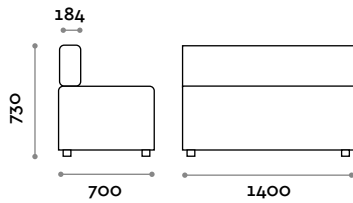

CMB140S

Zweisitzer-Sofa mit Rückenlehne