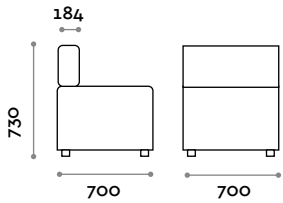

CMB070S

Einsitzer-Sofa mit Rückenlehne