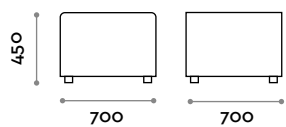

Seduta
Ecopelle

 THE SWATCH BOOK

Alcune possibili combinazioni

CMB070P

Divanetto singolo senza schienale

CMB140P

Divanetto doppio senza schienale

CMB070S