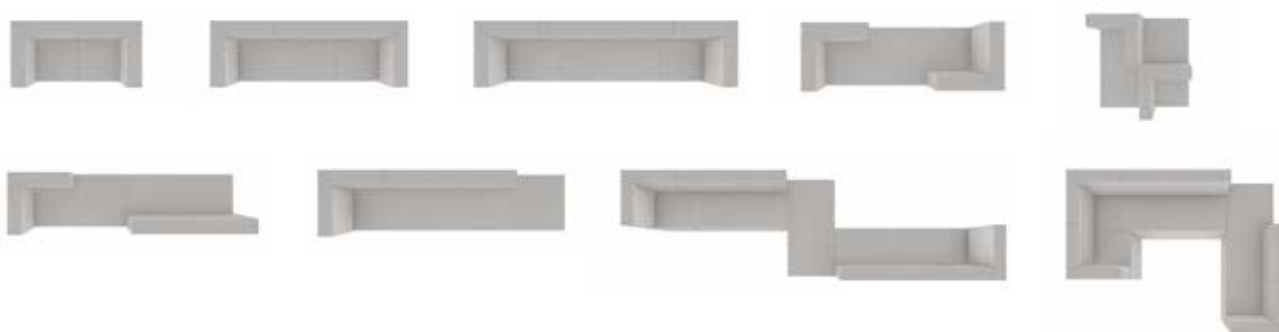

Alcune possibili combinazioni