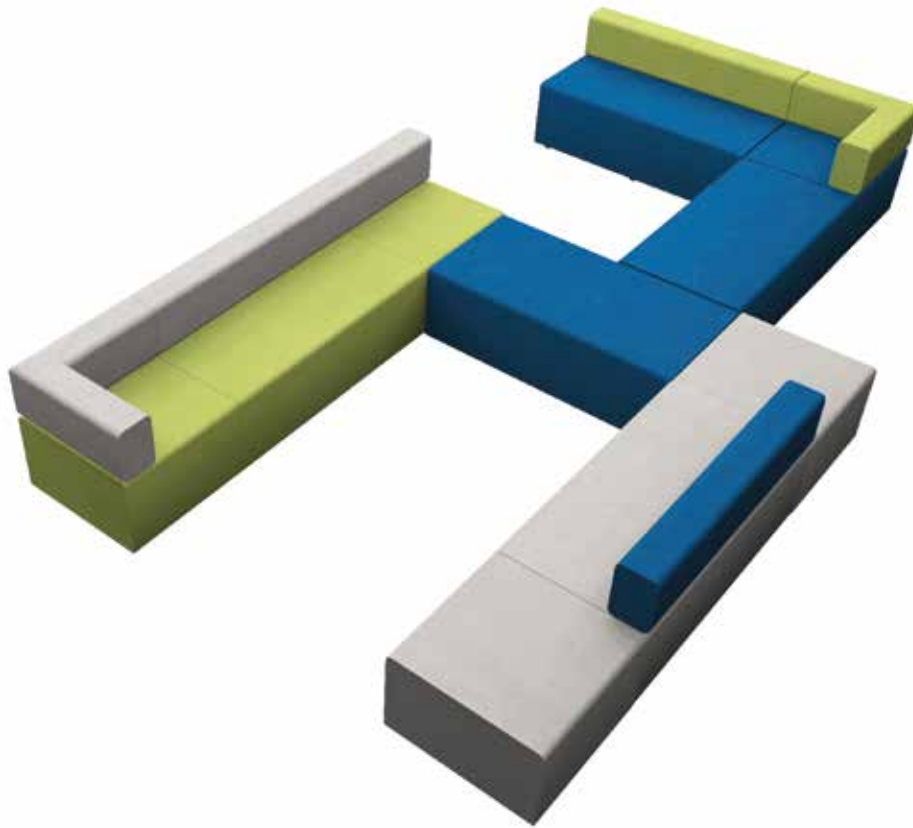

CMB070S

Single sofa with backrest

CMB140S

Double sofa with backrest

CMB070A

Corner sofa with backrest

Combo

Die Serie Combo umfasst fünf Sofas mit und ohne Rückenlehne und ein Eckelement mit Rückenlehne. Polsterung und Bezug der Sofas sind aus feuerhemmendem Ecoleder (Zertifizierung UNI 9175, Klasse 1IM). Das System der Sitzgelegenheiten kann sowohl für Umkleide- als auch für Lounge-Bereiche verwendet werden. Im letzteren Fall ist es möglich, einen optionalen USB-Anschluss zu integrieren, sodass Smartphones oder Tablets eventuell aufgeladen werden können.

Sitzbereich

Ecoleder

THE SWATCH BOOK

Einige mögliche Kombinationen

CMB070P

Einsitzer-Sofa ohne Rückenlehne

CMB140P

Zweisitzer-Sofa ohne Rückenlehne

CMB070S

Einsitzer-Sofa mit Rückenlehne

CMB140S

Zweisitzer-Sofa mit Rückenlehne

CMB070A

Ecksofa mit Rückenlehne

Combo

La série Combo se compose de cinq canapés avec et sans dossier et d'un élément d'angle avec dossier. Les canapés sont rembourrés et recouverts d'éco-cuir ignifuge (certification UNI 9175 classe 1M). Le système d'assise peut être utilisé aussi bien dans l'espace vestiaire que dans l'espace lounge. Dans ce dernier cas, il est possible d'intégrer en option une prise USB, afin de permettre la recharge de tout smartphone ou tablette.