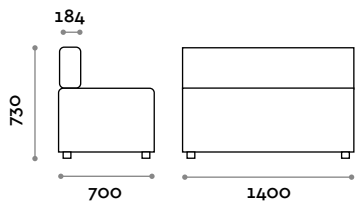

CMB140S

Petit canapé double avec dossier