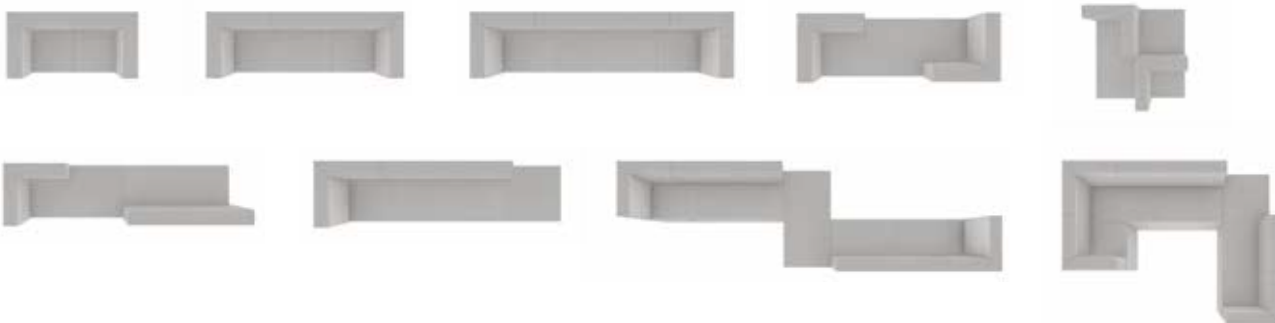

CMB070S

Single sofa with backrest

CMB140S

Double sofa with backrest

CMB070A

Corner sofa with backrest

Combo

Die Serie Combo umfasst fünf Sofas mit und ohne Rückenlehne und ein Eckelement mit Rückenlehne. Polsterung und Bezug der Sofas sind aus feuerhemmendem Ecoleder (Zertifizierung UNI 9175, Klasse 1IM). Das System der Sitzgelegenheiten kann sowohl für Umkleide- als auch für Lounge-Bereiche verwendet werden. Im letzteren Fall ist es möglich, einen optionalen USB-Anschluss zu integrieren, sodass Smartphones oder Tablets eventuell aufgeladen werden können.

CMB070S

Einsitzer-Sofa mit Rückenlehne

CMB140S

Zweisitzer-Sofa mit Rückenlehne

CMB070A

Ecksofa mit Rückenlehne

Combo

La série Combo se compose de cinq canapés avec et sans dossier et d'un élément d'angle avec dossier. Les canapés sont rembourrés et recouverts d'éco-cuir ignifuge (certification UNI 9175 classe 1M). Le système d'assise peut être utilisé aussi bien dans l'espace vestiaire que dans l'espace lounge. Dans ce dernier cas, il est possible d'intégrer en option une prise USB, afin de permettre la recharge de tout smartphone ou tablette.

Assise
Éco-cuir

THE SWATCH BOOK

Alcune possibili combinazioni

CMB070P

Petit canapé simple sans dossier

CMB140P

Petit canapé double sans dossier

CMB070S

Petit canapé simple avec dossier

CMB140S

Petit canapé double avec dossier

CMB070A

Petit canapé d'angle avec dossier

Combo

La serie Combo está formada por cinco sofás con y sin respaldo y por un elemento angular con respaldo. Los sofás están acolchados y revestidos de ecopiel ignífuga (certificación UNI 9175 clase 1IM). El sistema de asientos se puede utilizar tanto para zonas de vestuarios como para áreas de descanso y sala de estar. En este último caso se puede incorporar opcionalmente una toma USB para permitir la recarga de smartphones o tabletas.