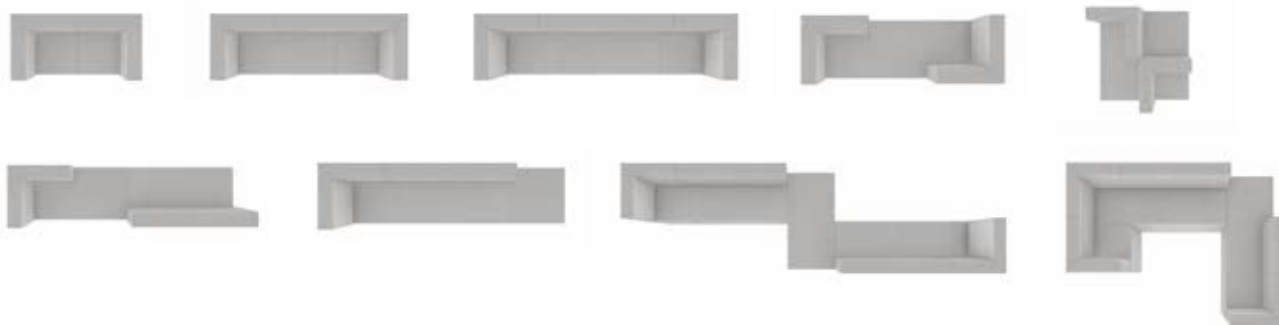

CMB070S

Single sofa with backrest

CMB140S

Double sofa with backrest

CMB070A

Corner sofa with backrest

Combo

Die Serie Combo umfasst fünf Sofas mit und ohne Rückenlehne und ein Eckelement mit Rückenlehne. Polsterung und Bezug der Sofas sind aus feuerhemmendem Ecoleder (Zertifizierung UNI 9175, Klasse 1IM). Das System der Sitzgelegenheiten kann sowohl für Umkleide- als auch für Lounge-Bereiche verwendet werden. Im letzteren Fall ist es möglich, einen optionalen USB-Anschluss zu integrieren, sodass Smartphones oder Tablets eventuell aufgeladen werden können.

CMB070S

Einsitzer-Sofa mit Rückenlehne

CMB140S

Zweisitzer-Sofa mit Rückenlehne

CMB070A

Ecksofa mit Rückenlehne

Combo

La série Combo se compose de cinq canapés avec et sans dossier et d'un élément d'angle avec dossier. Les canapés sont rembourrés et recouverts d'éco-cuir ignifuge (certification UNI 9175 classe 1M). Le système d'assise peut être utilisé aussi bien dans l'espace vestiaire que dans l'espace lounge. Dans ce dernier cas, il est possible d'intégrer en option une prise USB, afin de permettre la recharge de tout smartphone ou tablette.

Petit canapé simple avec dossier

CMB140S

Petit canapé double avec dossier

CMB070A

Petit canapé d'angle avec dossier

Combo

La serie Combo está formada por cinco sofás con y sin respaldo y por un elemento angular con respaldo. Los sofás están acolchados y revestidos de ecopiel ignífuga (certificación UNI 9175 clase 1IM). El sistema de asientos se puede utilizar tanto para zonas de vestuarios como para áreas de descanso y sala de estar. En este último caso se puede incorporar opcionalmente una toma USB para permitir la recarga de smartphones o tabletas.

Asiento

Ecopiel

THE SWATCH BOOK

Alcune possibili combinazioni

CMB070P

Sofá de una plaza sin respaldo

CMB140P

Sofá doble sin respaldo