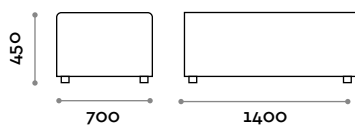

Assise
Éco-cuir

THE SWATCH BOOK

Alcune possibili combinazioni

CMB070P

Petit canapé simple sans dossier

CMB140P

Petit canapé double sans dossier

CMB070S