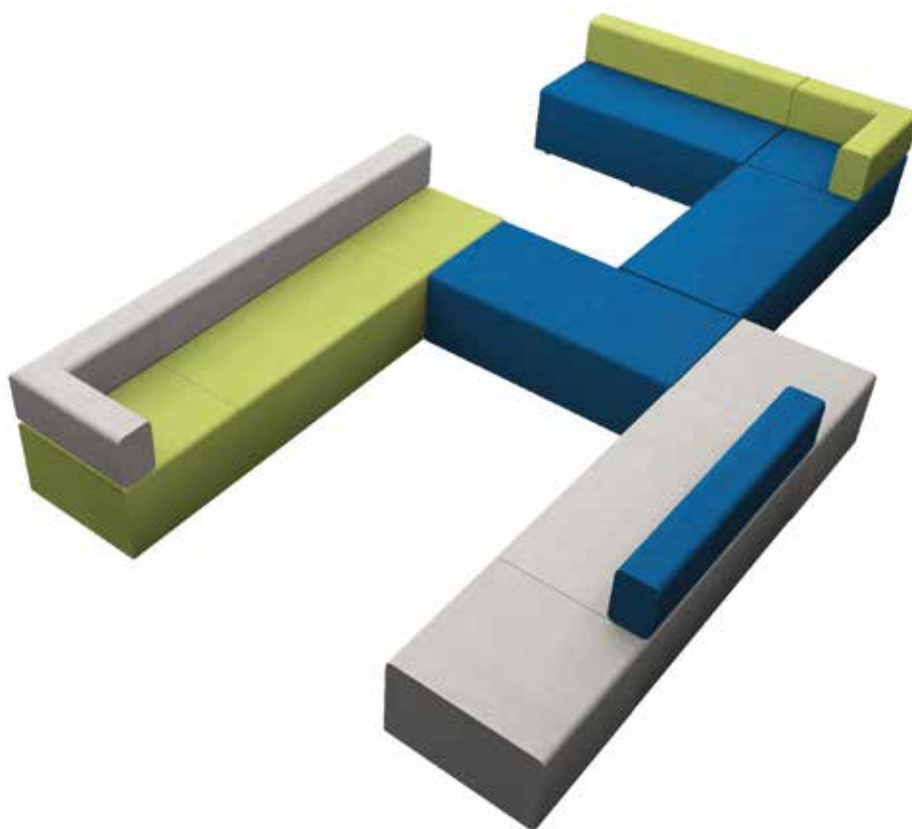

Petit canapé simple avec dossier

CMB140S

Petit canapé double avec dossier

CMB070A

Petit canapé d'angle avec dossier

Combo

La serie Combo está formada por cinco sofás con y sin respaldo y por un elemento angular con respaldo. Los sofás están acolchados y revestidos de ecopiel ignífuga (certificación UNI 9175 clase 1IM). El sistema de asientos se puede utilizar tanto para zonas de vestuarios como para áreas de descanso y sala de estar. En este último caso se puede incorporar opcionalmente una toma USB para permitir la recarga de smartphones o tabletas.

Asiento

Ecopiel

THE SWATCH BOOK

Alcune possibili combinazioni

CMB070P

Sofá de una plaza sin respaldo

CMB140P

Sofá doble sin respaldo