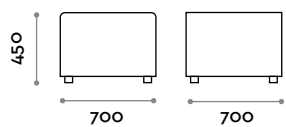

Assise
Éco-cuir

THE SWATCH BOOK

Alcune possibili combinazioni

CMB070P

Petit canapé simple sans dossier

CMB140P

Petit canapé double sans dossier

CMB070S