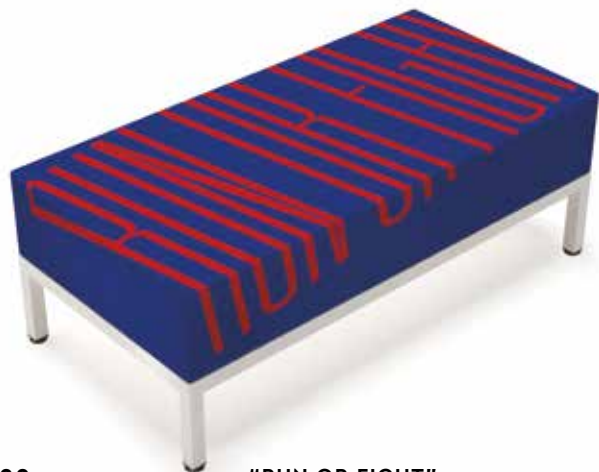

Opzionali su richiesta

- Stampa personalizzata

Struttura

Acciaio

Nero
opaco

9010
Bianco

Seduta

Ecopelle

THE SWATCH BOOK

DUNE

Geometrica

13

14

15

16

Militare

17

09

Grafica

18 "MOVE, MOVE, MOVE"

19 "MOVE, MOVE, MOVE"

20 "RUN OR FIGHT"

21 "YOUR ONLY LIMIT IS YOU"

Dune