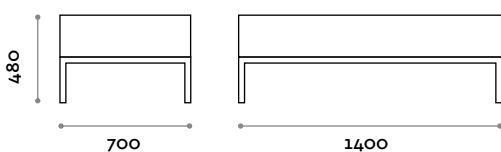

Dune

Banco con bastidor de acero pintado y tratamiento de cataforesis antiherrumbre, acolchado y revestimiento con ecopiel ignífuga (certificación UNI 9175 clase 1IM) e impresión digital.

Opcional disponible bajo pedido

- Impresión personalizada bajo pedido

Bastidor

Acero

Negro
mate

9010
Blanco

Asiento

Ecopiel

THE SWATCH BOOK

DUNE