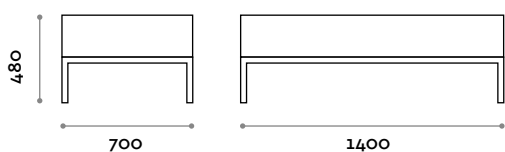

Dune

Panca con telaio in acciaio verniciato e trattamento in cataforesi antiruggine, imbottitura e rivestimento con ecopelle ignifuga (certificazione UNI 9175 class 1IM) e stampa digitale.

Opzionali su richiesta

- Stampa personalizzata

Struttura

Acciaio

Nero
opaco

9010
Bianco

Seduta

Ecopelle

THE SWATCH BOOK

DUNE