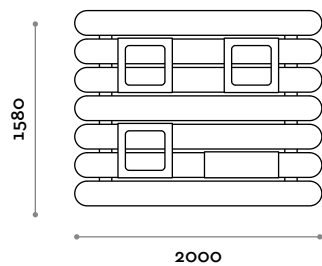

DESIGN FIRST.

—
Pa
ra
die

fit interiors

Parade

Italiano	3
English	4
Deutsch	5
Français	6
Español	7

Parade

Porta riviste a parete, struttura a doghe in MFC stondate. Scritta a rilievo "reading area" laccata. Led sul lato inferiore. Elementi porta riviste in metallo verniciato.

(C) 6000 K luce fredda / 4,8W per metro, 24 V

(N) 4000 K luce naturale / 4,8W per metro, 24 V

Struttura

Finiture

THE SWATCH BOOK

PARADE-24

Parade

Wall mount unit with lacquered metal magazine holder, rounded MFC slatted structure with the words "reading area" embossed on it. LED lighting installed on the bottom of the unit.

(C) 6000K cool white / 4.8W per meter, 24 V

(N) 4000K natural white / 4.8W per meter, 24 V

Structure

Finishes

THE SWATCH BOOK

PARADE-24

Parade

Wand-Zeitschriftenhalter, Struktur aus abgerundeten Leisten aus MFC. Lackierte Reliefdruck-Aufschrift „reading area“. LED an Unterseite. Zeitschriften-Haltelemente aus lackiertem Metall

(C) 6000 K Kaltlicht / 4,8 W je Meter, 24 V

(N) 4000 K natürliches Licht / 4,8 W je Meter, 24 V

Struktur

Ausführungen

THE SWATCH BOOK

PARADE-24

Parade

Porte-revues mural, structure à lattes en mélaminé arrondies. Lettrage en relief «reading area» laqué. Led sur le côté inférieur. Eléments porte-revues en métal verni