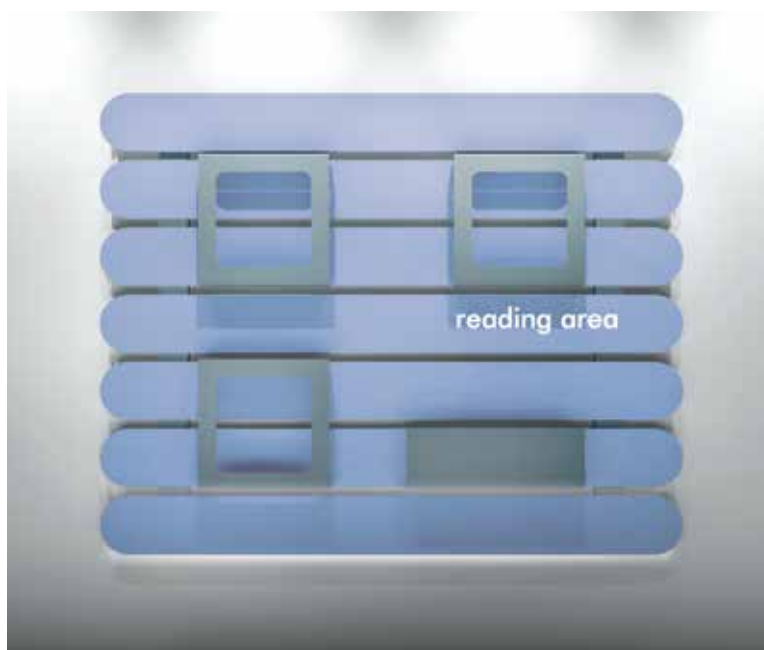

Parade

Porte-revues mural, structure à lattes en mélaminé arrondies. Lettrage en relief «reading area» laqué. Led sur le côté inférieur. Eléments porte-revues en métal verni

(C) 6000 K lumière froide / 4,8W par mètre, 24 V

(N) 4000 K lumière naturelle / 4,8W par mètre, 24 V

Structure

Finitions