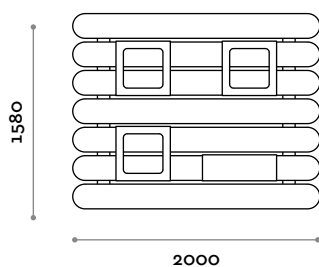

(C) 6000 K luce fredda / 4,8W per metro, 24 V

(N) 4000 K luce naturale / 4,8W per metro, 24 V

Struttura

Finiture

THE SWATCH BOOK

PARADE-24

Parade

Wall mount unit with lacquered metal magazine holder, rounded MFC slatted structure with the words "reading area" embossed on it. LED lighting installed on the bottom of the unit.

(C) 6000 K Kaltlicht / 4,8 W je Meter, 24 V

(N) 4000 K natürliches Licht / 4,8 W je Meter, 24 V

Struktur

Ausführungen

THE SWATCH BOOK

PARADE-24

Parade

Porte-revues mural, structure à lattes en mélaminé arrondies. Lettrage en relief «reading area» laqué. Led sur le côté inférieur. Eléments porte-revues en métal verni

(C) 6000 K lumière froide / 4,8W par mètre, 24 V

(N) 4000 K lumière naturelle / 4,8W par mètre, 24 V

Structure

Finitions

PARADE-24

Parade

Revistero de pared, estructura de duelas de fibra de madera redondeadas. Leyenda en relieve "reading area" lacada. Led en el lado inferior. Elementos portarrevistas de metal pintado.

(C) 6000 K luz fría / 4,8W por metro, 24 V

(N) 4000 K luz natural / 4,8W por metro, 24 V

Estructura

Acabados

THE SWATCH BOOK

PARADE-24

follow us

**fit
interiors**