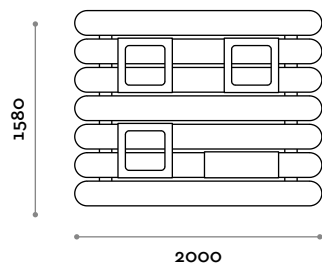

DESIGN FIRST.

—
Pa
ra
die

fit interiors

Parade

Italiano	3
English	4
Deutsch	5
Français	6
Español	7

Parade

Porta riviste a parete, struttura a doghe in MFC stondate. Scritta a rilievo "reading area" laccata. Led sul lato inferiore. Elementi porta riviste in metallo verniciato.

(C) 6000 K luce fredda / 4,8W per metro, 24 V

(N) 4000 K luce naturale / 4,8W per metro, 24 V

Struttura

Finiture

THE SWATCH BOOK

PARADE-24

Parade

Wall mount unit with lacquered metal magazine holder, rounded MFC slatted structure with the words "reading area" embossed on it. LED lighting installed on the bottom of the unit.

(C) 6000K cool white / 4.8W per meter, 24 V

(N) 4000K natural white / 4.8W per meter, 24 V

Structure

Finishes

THE SWATCH BOOK

PARADE-24

Parade

Wand-Zeitschriftenhalter, Struktur aus abgerundeten Leisten aus MFC. Lackierte Reliefdruck-Aufschrift „reading area“. LED an Unterseite. Zeitschriften-Haltelemente aus lackiertem Metall

(C) 6000 K Kaltlicht / 4,8 W je Meter, 24 V

(N) 4000 K natürliches Licht / 4,8 W je Meter, 24 V

Struktur

Ausführungen

THE SWATCH BOOK

PARADE-24

Parade

Porte-revues mural, structure à lattes en mélaminé arrondies. Lettrage en relief «reading area» laqué. Led sur le côté inférieur. Eléments porte-revues en métal verni