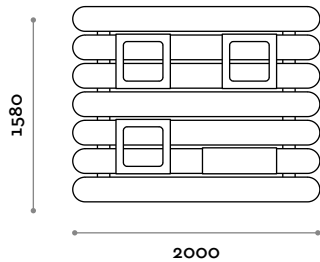

DESIGN FIRST.

—
Pa
ra
die

fit interiors

Parade

Italiano	3
English	4
Deutsch	5
Français	6
Español	7

Parade

Porta riviste a parete, struttura a doghe in MFC stondate. Scritta a rilievo "reading area" laccata. Led sul lato inferiore. Elementi porta riviste in metallo verniciato.

(C) 6000 K luce fredda / 4,8W per metro, 24 V

(N) 4000 K luce naturale / 4,8W per metro, 24 V

Struttura

Finiture

THE SWATCH BOOK

PARADE-24

Parade

Wall mount unit with lacquered metal magazine holder, rounded MFC slatted structure with the words "reading area" embossed on it. LED lighting installed on the bottom of the unit.

(C) 6000K cool white / 4.8W per meter, 24 V

(N) 4000K natural white / 4.8W per meter, 24 V

Structure

Finishes

THE SWATCH BOOK

PARADE-24

Parade

Wand-Zeitschriftenhalter, Struktur aus abgerundeten Leisten aus MFC. Lackierte Reliefdruck-Aufschrift „reading area“. LED an Unterseite. Zeitschriften-Haltelemente aus lackiertem Metall

(C) 6000 K Kaltlicht / 4,8 W je Meter, 24 V

(N) 4000 K natürliches Licht / 4,8 W je Meter, 24 V

Struktur

Ausführungen

THE SWATCH BOOK

PARADE-24

Parade

Porte-revues mural, structure à lattes en mélaminé arrondies. Lettrage en relief «reading area» laqué. Led sur le côté inférieur. Eléments porte-revues en métal verni