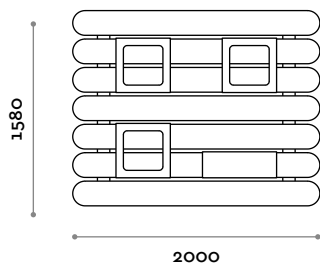

DESIGN FIRST.

—
Pa
ra
die

fit interiors

Parade

Italiano	3
English	4
Deutsch	5
Français	6
Español	7

Parade

Porta riviste a parete, struttura a doghe in MFC stondate. Scritta a rilievo "reading area" laccata. Led sul lato inferiore. Elementi porta riviste in metallo verniciato.

(C) 6000 K luz fría / 4,8W por metro, 24 V

(N) 4000 K luz natural / 4,8W por metro, 24 V

Estructura

Acabados

THE SWATCH BOOK

PARADE-24

follow us

**fit
interiors**