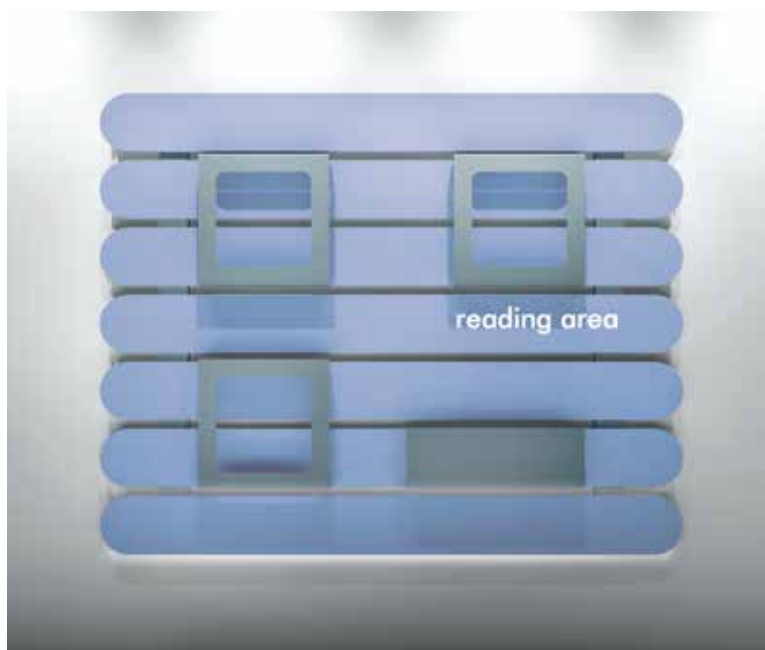

DESIGN FIRST.

—
Pa
ra
die

fit interiors

Parade

Italiano	3
English	4
Deutsch	5
Français	6
Español	7

Parade

Porta riviste a parete, struttura a doghe in MFC stondate. Scritta a rilievo "reading area" laccata. Led sul lato inferiore. Elementi porta riviste in metallo verniciato.

(C) 6000 K luce fredda / 4,8W per metro, 24 V

(N) 4000 K luce naturale / 4,8W per metro, 24 V

Struttura

Finiture

THE SWATCH BOOK

PARADE-24

Parade

Wall mount unit with lacquered metal magazine holder, rounded MFC slatted structure with the words "reading area" embossed on it. LED lighting installed on the bottom of the unit.

(C) 6000K cool white / 4.8W per meter, 24 V

(N) 4000K natural white / 4.8W per meter, 24 V

Structure

Finishes

THE SWATCH BOOK

PARADE-24

Parade

Wand-Zeitschriftenhalter, Struktur aus abgerundeten Leisten aus MFC. Lackierte Reliefdruck-Aufschrift „reading area“. LED an Unterseite. Zeitschriften-Haltelemente aus lackiertem Metall

(C) 6000 K Kaltlicht / 4,8 W je Meter, 24 V

(N) 4000 K natürliches Licht / 4,8 W je Meter, 24 V

Struktur

Ausführungen

THE SWATCH BOOK

PARADE-24

Parade

Porte-revues mural, structure à lattes en mélaminé arrondies. Lettrage en relief «reading area» laqué. Led sur le côté inférieur. Eléments porte-revues en métal verni