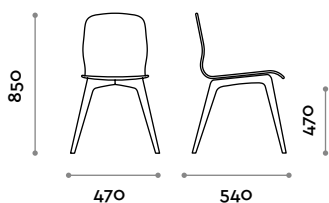

Ring Wood

Piètement en hêtre massif, coque en contreplaqué de hêtre plaqué chêne, disponible en différentes finitions de bois.

Assise

Hêtre plaqué

A
Naturel

B
Café

C
Noix de
muscade

Piètement

Hêtre massif

1
Naturel

2
Café

3
Noix de
muscade

RING WOOD