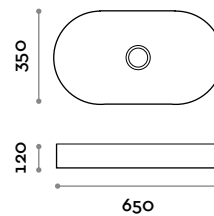

SHAPE65

Ovales Keramik-Waschbecken