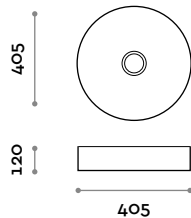

SHAPE40

Rundes Keramik-Waschbecken