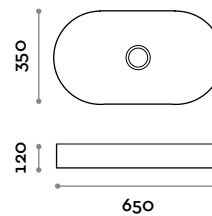

SHAPE65

Lavabo in ceramica ovale