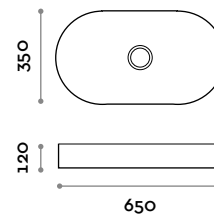

SHAPE65

Lavabo oval de cerámica