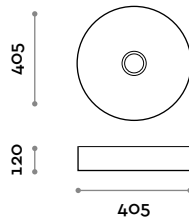

SHAPE40

Lavabo in ceramica tondo