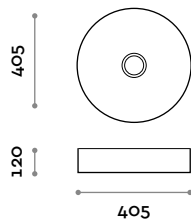

SHAPE40

Lavabo rond en céramique