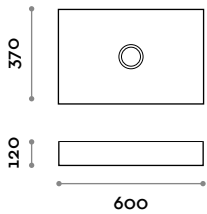

SHAPE60

Rechteckige Keramik-Waschbecken