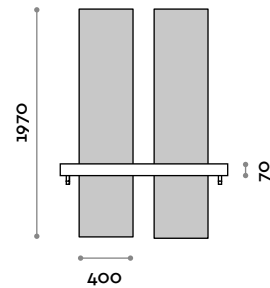

SHARPLD-24

Specchiera doppia e mensola con due fori portaphon