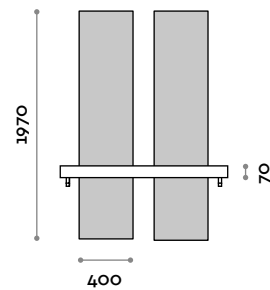

SHARPLD-24

Double wall hung vanity unit and shelf with two hairdryer holders