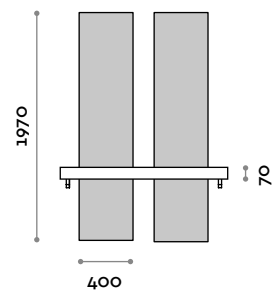

SHARPLD-24

Doppel-Fönstation mit 2 Spiegeln, mit Konsole und 2 Haartrockner-Haltehülsen