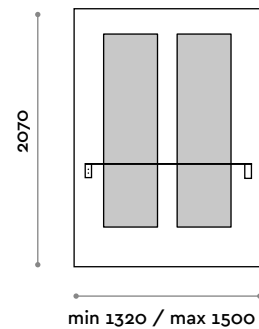

SHARPFD

Specchiera doppia e mensola con due fori portaphon