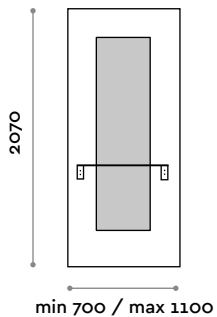

Specchiera da appendere composta da pannello con specchio incollato e mensola in acciaio inox con fori portaphon.

Pannello

Finiture

THE SWATCH BOOK

Specchio

Argento

Mensola

Acciaio inox

SHARPFS

Specchiera singola e mensola con un foro portaphon