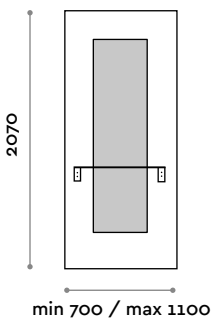

Wall hung vanity unit with mirror glued on panel and stainless steel shelf with hairdryer holder.

Panel

Finishes

Mirror

Silver

Shelf

Stainless steel

SHARPF5

Single wall hung vanity unit and shelf with one hairdryer holder