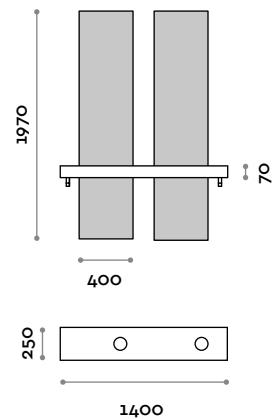

SHARPLD-24

Tocador dos cuerpos, con repisa con dos alojamientos para secador