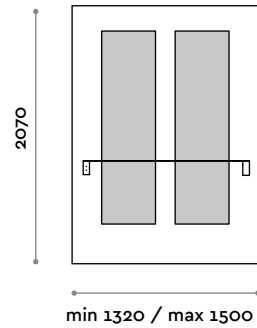

SHARPFD

Doppelwandspiegel und Konsole mit zwei Haartrockner-Halteöffnung.