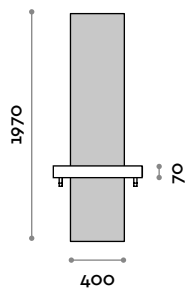

Sharp

Espejo colgante con iluminación perimetral de LED, con acabados de estante en el catálogo y casquillos de aluminio, soportes negros.

- (C) 6000 K luz fría / 4,8W por metro, 24 V IP54
- (N) 4000 K luz natural / 4,8W por metro, 24 V IP54

Repisa

Acabados

THE SWATCH BOOK

Espejo

Plateado

SHARPLS-24

Tocador de un cuerpo, con repisa con un alojamiento para secador