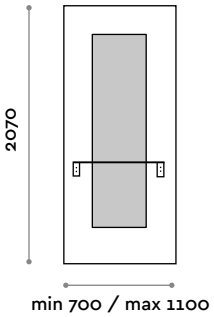

Wandspiegel mit auf Platte aufgeklebtem Spiegel und Konsole aus Edelstahl mit Haartrockner-Halteöffnung.

Platte

Ausführungen

Spiegel

Silber

Konsole

Edelstahl

SHARPFS

Einzwandspiegel und Konsole mit einer Haartrockner-Halteöffnung.