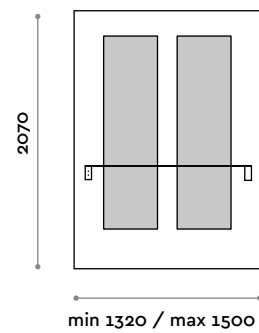

SHARPF6

Double wall hung vanity unit and shelf with two hairdryer holders