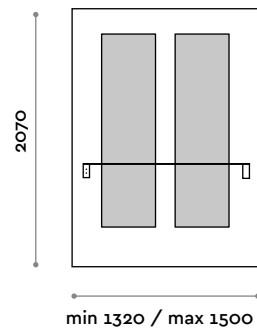

SHARPFD

Tocador dos cuerpos y repisa con dos alojamientos para secador.