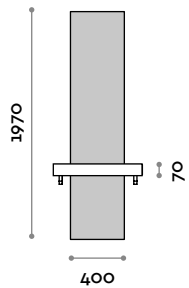

Sharp

Specchiera da appendere con illuminazione perimetrale LED, con mensola nelle finiture da catalogo e boccole portaphon in alluminio, staffe colore nero.

- (C) 6000 K luce fredda, 4,8 W per metro, 24 V IP54
- (N) 4000 K luce naturale, 4,8 W per metro, 24 V IP54

Mensola

Finiture

THE SWATCH BOOK

Specchio

Argento

SHARPLS-24

Specchiera singola e mensola con un foro portaphon