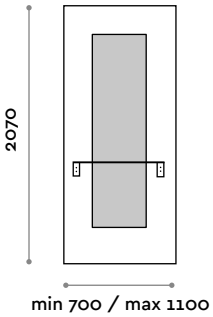

Miroir suspendu composé d'un panneau avec miroir collé et tablette en acier inox avec trou pour sèche-cheveux.

Panneau

Finitions

THE SWATCH BOOK

Miroir

Argent

Tablette

Acier inox

SHARPFS

Miroir suspendu simple et tablette avec un trou pour sèche-cheveux.