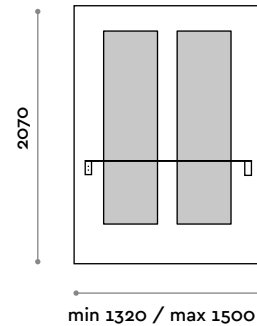

SHARPFD

Miroir suspendu double et tablette avec deux trous pour sèche-cheveux.