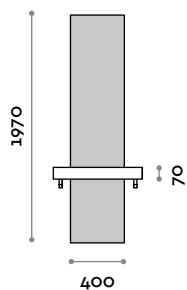

Sharp

Miroir suspendu avec éclairage périphérique à LED, avec étagère dans les finitions du catalogue et bagues en aluminium, supports noirs.

- (C) 6000 K lumière froide / 4,8W par mètre, 24 V IP54
- (N) 4000 K lumière naturelle / 4,8W par mètre, 24 V IP54

Tablette

Finitions

THE SWATCH BOOK

Miroir

Argent

SHARPLS-24

Miroir simple à suspendre avec 1 miroir, avec tablette et support sèche-cheveux