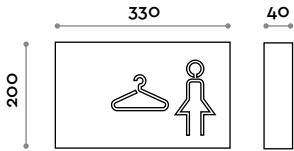

Sign

Bent metal sheet sign with perforated pictograms on one side only, black external paint finish and yellow internal paint. Diffused internal lighting with LED light. Fixing on the right or left side.