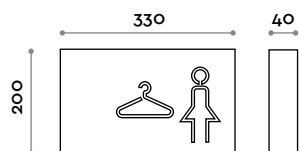

Sign

Panneau en tôle pliée avec pictogrammes perforés sur un seul côté, peinture extérieure noire et intérieure jaune. Eclairage intérieur pour diffusion avec une lumière LED. Fixation sur le côté droit ou gauche.