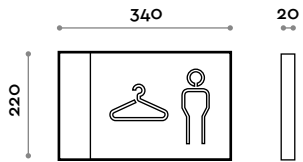

Sign

Insegna su telaio metallico con pittogrammi realizzati tramite traforo passante su lamiera. Fissaggio universale destra e sinistra.