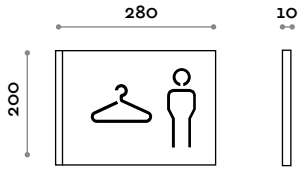

Sign

Transparentes Plexiglasschild mit eingravierten Piktogrammen und transparenter blauer Farbfolie auf einer Seite, andere Farboptionen auf Anfrage. Diffuses LED-Licht, auf dem Seitenständer. Universelle Befestigung rechts und links.