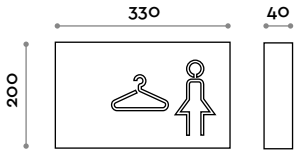

# Sign

Schild aus gebogenem Blech mit perforierten Piktogrammen auf nur einer Seite, außen schwarz und innen gelb lackiert. Innenbeleuchtung zur Diffusion mit LED-Licht. Fixierung auf der rechten oder linken Seite.