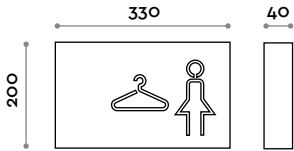

Sign

Letrero de chapa doblada con pictogramas perforados en un solo lado, pintura exterior negra e interior amarilla. Iluminación interior para la difusión con luz LED. Fijación en el lado derecho o izquierdo.