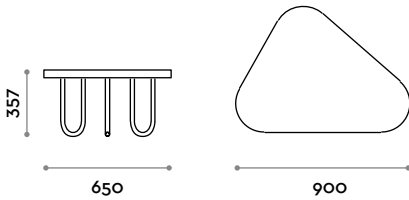

Trio

Mesita sal de estar, forma triangular, bastidor de acero y superficie de laminado.

Superficie

Acabados

THE SWATCH BOOK

Bastidor

Acero inoxidable

Brillante

TRIO