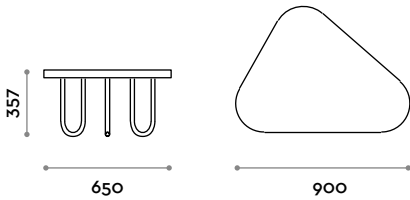

Plateau
Finitions

THE SWATCH BOOK

Piètement
Acier inox

Brillant

TRIO

Trio

Mesita sal de estar, forma triangular, bastidor de acero y superficie de laminado.

Superficie