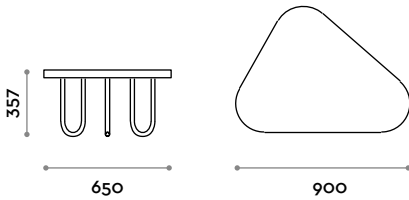

Dreieckiger Lounge-Tisch, Rahmen aus Stahl und Tischplatte aus Laminat.

Top
Ausführungen

THE SWATCH BOOK

Rahmen
Edelstahl

Glänzend

TRIO

Trio

Table basse lounge, forme triangulaire, piètement en acier et plateau en stratifié.