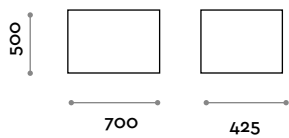

UNIKOL

Niedriges Verbindungselement

UNIKOL

Niedriges Verbindungselement in gefaltetem Blech
B 700 mm / T 425 mm / H 500 mm