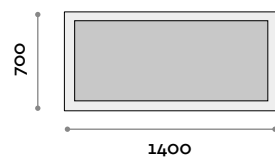

VE70140LED