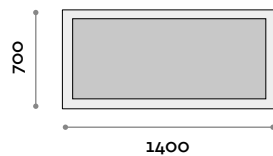

VE70120LED

VE70140LED

Venus

Miroir rétroéclairé par LED

- Cadre en aluminium anodisé en deux couleurs, noir et or rose
- Interrupteur tactile lumineux ON/OFF avec changement de couleur et fonction de gradation
- Epaisseur du miroir 5 mm
- Film de sécurité
- Fonction anti-buée avec interrupteur dédié ON/OFF
- Température de couleur du Triple-Blanc 3000-4000 ou 6000K
- Montage horizontal ou vertical
- 220V, CE, IP44