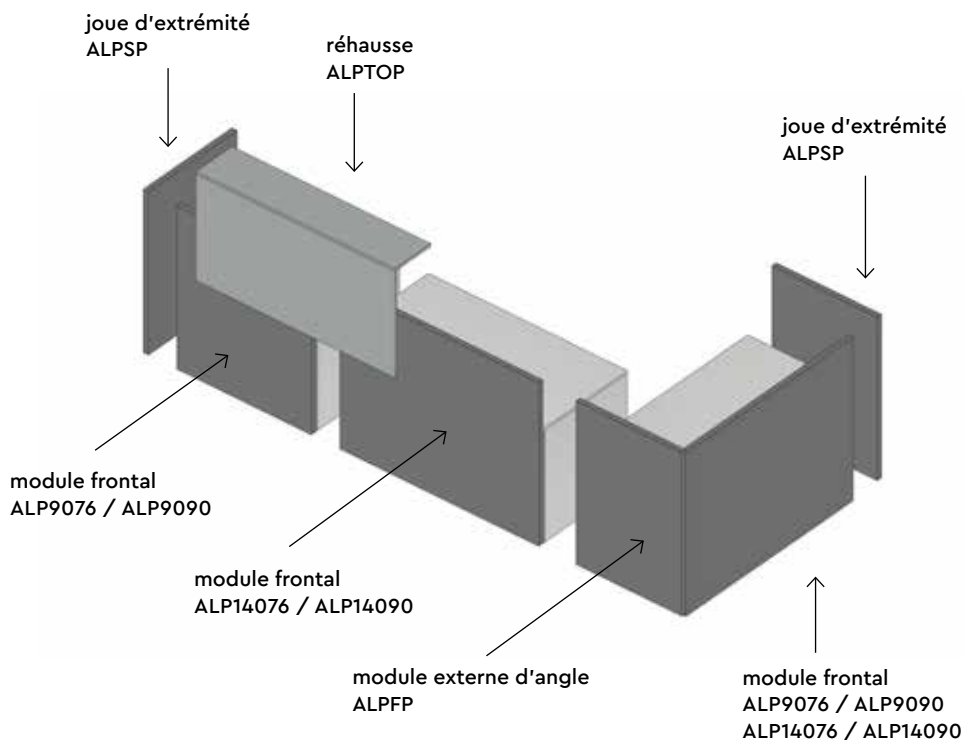

Plan de travail

Finitions

Quelques combinaisons possibles

**ALP9076****Module frontal composé d'un bureau avec façade**

- Hauteur plan de travail 760 mm
- Structure en MFC
- Façade MFC verticale de 36 mm d'épaisseur

Dimensions

L 940 mm / P 736 mm / H 1079 mm

**ALP9090****Module frontal composé d'un bureau avec façade**

- Hauteur plan de travail 900 mm
- Structure en MFC
- Façade MFC verticale de 36 mm d'épaisseur

Dimensions

L 940 mm / P 736 mm / H 1079 mm

**ALP14076****Module frontal composé d'un bureau avec façade**

- Hauteur plan de travail 760 mm
- Structure en MFC
- Façade MFC verticale de 36 mm d'épaisseur

Dimensions

L 1390 mm / P 736 mm / H 1079 mm

**ALP14090****Module frontal composé d'un bureau avec façade**

- Hauteur plan de travail 900 mm
- Structure en MFC
- Façade MFC verticale de 36 mm d'épaisseur

Dimensions

L 1390 mm / P 736 mm / H 1079 mm

**ALP90H-20****Module bureau et/ou PMR**