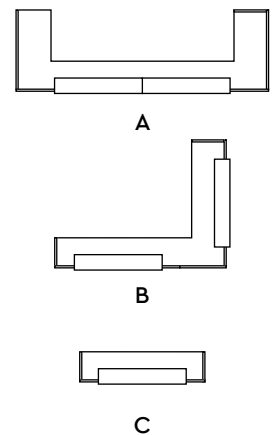

Plan de travail

Finitions

Quelques combinaisons possibles

**ALP9076****Module frontal composé d'un bureau avec façade**

- Hauteur plan de travail 760 mm
- Structure en MFC
- Façade MFC verticale de 36 mm d'épaisseur

Dimensions

L 940 mm / P 736 mm / H 1079 mm

**ALP9090****Module frontal composé d'un bureau avec façade**

- Hauteur plan de travail 900 mm
- Structure en MFC
- Façade MFC verticale de 36 mm d'épaisseur

Dimensions

L 940 mm / P 736 mm / H 1079 mm

**ALP14076****Module frontal composé d'un bureau avec façade**

- Hauteur plan de travail 760 mm
- Structure en MFC
- Façade MFC verticale de 36 mm d'épaisseur

Dimensions

L 1390 mm / P 736 mm / H 1079 mm

**ALP14090****Module frontal composé d'un bureau avec façade**

- Hauteur plan de travail 900 mm
- Structure en MFC
- Façade MFC verticale de 36 mm d'épaisseur

Dimensions

L 1390 mm / P 736 mm / H 1079 mm

**ALP90H-20****Module bureau et/ou PMR**