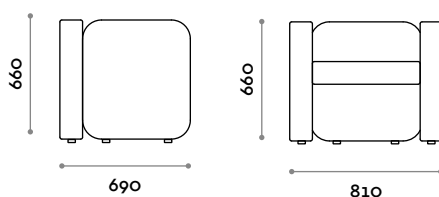

## JULES81

Fauteuil en éco-cuir

- Rembourrage haute densité
- Éco-cuir ignifuge (certification UNI 9175 classe 1IM)

**Dimensions**

L 810 mm / P 690 mm / H 660 mm

## JIM150

Canapé 2 places en éco-cuir

- Rembourrage haute densité
- Éco-cuir ignifuge (certification UNI 9175 classe 1IM)
- Pied central en acier inox finition brillante

**Dimensions**

L 1500 mm / P 690 mm / H 660 mm