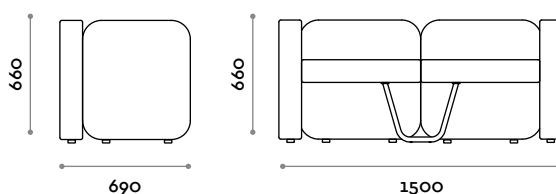

## JULES81

Fauteuil en éco-cuir

- Rembourrage haute densité
- Éco-cuir ignifuge (certification UNI 9175 classe 1IM)

**Dimensions**

L 810 mm / P 690 mm / H 660 mm

## JIM150

Canapé 2 places en éco-cuir

- Rembourrage haute densité
- Éco-cuir ignifuge (certification UNI 9175 classe 1IM)
- Pied central en acier inox finition brillante

**Dimensions**

L 1500 mm / P 690 mm / H 660 mm