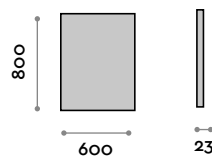

Noir

Miroir

Argent

PO8040

Miroir avec cadre en aluminium

- Epaisseur du miroir 5 mm
- Film de sécurité
- Fixation verticale ou horizontale
- CE

Dimensions

L 400 mm / P 23 mm / H 800 mm

PO8060

Miroir avec cadre en aluminium

- Epaisseur du miroir 5 mm
- Film de sécurité
- Fixation verticale ou horizontale
- CE

Dimensions

L 600 mm / P 23 mm / H 800 mm

PO8080**Miroir avec cadre en aluminium**

- Epaisseur du miroir 5 mm
- Film de sécurité
- Fixation verticale ou horizontale
- CE

Dimensions

L 800 mm / P 23 mm / H 800 mm

**PO80100****Miroir avec cadre en aluminium**

- Epaisseur du miroir 5 mm
- Film de sécurité
- Fixation verticale ou horizontale
- CE

Dimensions

L 1000 mm / P 23 mm / H 800 mm

**PO80120****Miroir avec cadre en aluminium**

- Epaisseur du miroir 5 mm
- Film de sécurité
- Fixation verticale ou horizontale
- CE

Dimensions

L 1200 mm / P 23 mm / H 800 mm