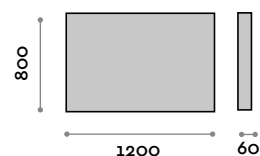

Dimensions

L 600 mm / P 23 mm / H 800 mm

PO8080LED**Miroir avec cadre en aluminium, rétroéclairé à LED**

- Epaisseur du miroir 5 mm
- Film de sécurité
- Fixation verticale ou horizontale
- Lumière ambiante LED à 360° diffusée à travers le plexiglas à 45°
- Interrupteur à effleurement lumineux ON/OFF
- Fonction anti-buée
- Température LED 4000K
- 220V, CE, IP44

Dimensions

L 800 mm / P 23 mm / H 800 mm

**PO80100LED****Miroir avec cadre en aluminium, rétroéclairé à LED**

- Epaisseur du miroir 5 mm
- Film de sécurité
- Fixation verticale ou horizontale
- Lumière ambiante LED à 360° diffusée à travers le plexiglas à 45°
- Interrupteur à effleurement lumineux ON/OFF
- Fonction anti-buée
- Température LED 4000K
- 220V, CE, IP44

Dimensions

L 1000 mm / P 23 mm / H 800 mm

**PO80120LED****Miroir avec cadre en aluminium, rétroéclairé à LED**

- Epaisseur du miroir 5 mm
- Film de sécurité
- Fixation verticale ou horizontale
- Lumière ambiante LED à 360° diffusée à travers le plexiglas à 45°
- Interrupteur à effleurement lumineux ON/OFF
- Fonction anti-buée
- Température LED 4000K
- 220V, CE, IP44

Dimensions

L 1200 mm / P 23 mm / H 800 mm

follow us

**fit
interiors**

**furniture for gyms,
health and golf clubs,
spa&wellness, hotel,
medical and corporate**

visit www.fitinteriors.com