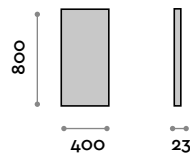

Noir

Miroir

Argent

PO8040

Miroir avec cadre en aluminium

- Epaisseur du miroir 5 mm
- Film de sécurité
- Fixation verticale ou horizontale
- CE

Dimensions

L 400 mm / P 23 mm / H 800 mm

PO8060

Miroir avec cadre en aluminium

- Epaisseur du miroir 5 mm
- Film de sécurité
- Fixation verticale ou horizontale
- CE

Dimensions

L 600 mm / P 23 mm / H 800 mm

PO8080**Miroir avec cadre en aluminium**

- Epaisseur du miroir 5 mm
- Film de sécurité
- Fixation verticale ou horizontale
- CE

Dimensions

L 800 mm / P 23 mm / H 800 mm

**PO80100****Miroir avec cadre en aluminium**

- Epaisseur du miroir 5 mm
- Film de sécurité
- Fixation verticale ou horizontale
- CE

Dimensions

L 1000 mm / P 23 mm / H 800 mm

**PO80120****Miroir avec cadre en aluminium**

- Epaisseur du miroir 5 mm
- Film de sécurité
- Fixation verticale ou horizontale
- CE

Dimensions

L 1200 mm / P 23 mm / H 800 mm