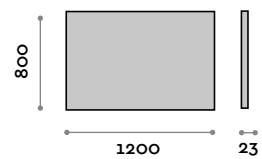

PO8060

Miroir avec cadre en aluminium

- Epaisseur du miroir 5 mm
- Film de sécurité
- Fixation verticale ou horizontale
- CE

Dimensions

L 600 mm / P 23 mm / H 800 mm

PO8080**Miroir avec cadre en aluminium**

- Epaisseur du miroir 5 mm
- Film de sécurité
- Fixation verticale ou horizontale
- CE

Dimensions

L 800 mm / P 23 mm / H 800 mm

**PO80100****Miroir avec cadre en aluminium**

- Epaisseur du miroir 5 mm
- Film de sécurité
- Fixation verticale ou horizontale
- CE

Dimensions

L 1000 mm / P 23 mm / H 800 mm

**PO80120****Miroir avec cadre en aluminium**

- Epaisseur du miroir 5 mm
- Film de sécurité
- Fixation verticale ou horizontale
- CE

Dimensions

L 1200 mm / P 23 mm / H 800 mm

Dimensions

L 400 mm / P 23 mm / H 800 mm

**PO8060LED****Miroir avec cadre en aluminium, rétroéclairé à LED**

- Epaisseur du miroir 5 mm
- Film de sécurité
- Fixation verticale ou horizontale
- Lumière ambiante LED à 360° diffusée à travers le plexiglas à 45°
- Interrupteur à effleurement lumineux ON/OFF
- Fonction anti-buée
- Température LED 4000K
- 220V, CE, IP44