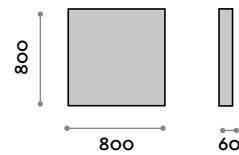

Dimensions

L 1000 mm / P 23 mm / H 800 mm

**PO80120****Miroir avec cadre en aluminium**

- Epaisseur du miroir 5 mm
- Film de sécurité
- Fixation verticale ou horizontale
- CE

Dimensions

L 1200 mm / P 23 mm / H 800 mm

Dimensions

L 400 mm / P 23 mm / H 800 mm

**PO8060LED****Miroir avec cadre en aluminium, rétroéclairé à LED**

- Epaisseur du miroir 5 mm
- Film de sécurité
- Fixation verticale ou horizontale
- Lumière ambiante LED à 360° diffusée à travers le plexiglas à 45°
- Interrupteur à effleurement lumineux ON/OFF
- Fonction anti-buée
- Température LED 4000K
- 220V, CE, IP44

Dimensions

L 600 mm / P 23 mm / H 800 mm

PO8080LED**Miroir avec cadre en aluminium, rétroéclairé à LED**

- Epaisseur du miroir 5 mm
- Film de sécurité
- Fixation verticale ou horizontale
- Lumière ambiante LED à 360° diffusée à travers le plexiglas à 45°
- Interrupteur à effleurement lumineux ON/OFF
- Fonction anti-buée
- Température LED 4000K
- 220V, CE, IP44

Dimensions

L 800 mm / P 23 mm / H 800 mm

**PO80100LED****Miroir avec cadre en aluminium, rétroéclairé à LED**

- Epaisseur du miroir 5 mm
- Film de sécurité
- Fixation verticale ou horizontale
- Lumière ambiante LED à 360° diffusée à travers le plexiglas à 45°
- Interrupteur à effleurement lumineux ON/OFF
- Fonction anti-buée
- Température LED 4000K
- 220V, CE, IP44