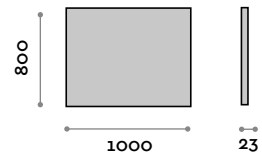

PO8060

Miroir avec cadre en aluminium

- Epaisseur du miroir 5 mm
- Film de sécurité
- Fixation verticale ou horizontale
- CE

Dimensions

L 600 mm / P 23 mm / H 800 mm

PO8080**Miroir avec cadre en aluminium**

- Epaisseur du miroir 5 mm
- Film de sécurité
- Fixation verticale ou horizontale
- CE

Dimensions

L 800 mm / P 23 mm / H 800 mm

**PO80100****Miroir avec cadre en aluminium**

- Epaisseur du miroir 5 mm
- Film de sécurité
- Fixation verticale ou horizontale
- CE

Dimensions

L 1000 mm / P 23 mm / H 800 mm

**PO80120****Miroir avec cadre en aluminium**

- Epaisseur du miroir 5 mm
- Film de sécurité
- Fixation verticale ou horizontale
- CE

Dimensions

L 1200 mm / P 23 mm / H 800 mm

Dimensions

L 600 mm / P 23 mm / H 800 mm

PO8080LED**Miroir avec cadre en aluminium, rétroéclairé à LED**

- Epaisseur du miroir 5 mm
- Film de sécurité
- Fixation verticale ou horizontale
- Lumière ambiante LED à 360° diffusée à travers le plexiglas à 45°
- Interrupteur à effleurement lumineux ON/OFF
- Fonction anti-buée
- Température LED 4000K
- 220V, CE, IP44