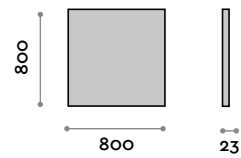

Noir

Miroir

Argent

PO8040

Miroir avec cadre en aluminium

- Epaisseur du miroir 5 mm
- Film de sécurité
- Fixation verticale ou horizontale
- CE

Dimensions

L 400 mm / P 23 mm / H 800 mm

PO8060

Miroir avec cadre en aluminium

- Epaisseur du miroir 5 mm
- Film de sécurité
- Fixation verticale ou horizontale
- CE

Dimensions

L 600 mm / P 23 mm / H 800 mm

PO8080**Miroir avec cadre en aluminium**

- Epaisseur du miroir 5 mm
- Film de sécurité
- Fixation verticale ou horizontale
- CE

Dimensions

L 800 mm / P 23 mm / H 800 mm

**PO80100****Miroir avec cadre en aluminium**

- Epaisseur du miroir 5 mm
- Film de sécurité
- Fixation verticale ou horizontale
- CE

Dimensions

L 1000 mm / P 23 mm / H 800 mm

**PO80120****Miroir avec cadre en aluminium**

- Epaisseur du miroir 5 mm
- Film de sécurité
- Fixation verticale ou horizontale
- CE

Dimensions

L 1200 mm / P 23 mm / H 800 mm