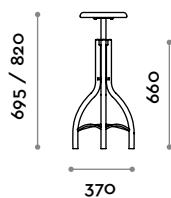

Tabouret en acier et bois massif

- Piètement en acier
- Vis fileté pour le réglage en hauteur
- Assise en bois de pin massif brossé

Dimensions

L 370 mm / P 370 mm / H 695-820 mm

follow us

**fit
interiors**