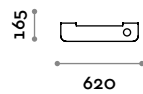

Dimensions

L 700 mm / P 300 mm / H 1970 mm

SHARPLD-24V

Miroir suspendu double avec étagère, rétroéclairé à LED

- Étagère en MDF laminé avec supports noirs
- 2 Bagues en aluminium
- LED IP20 couleur à choisir parmi:
 - (C) 6000 K lumière froide / 4.8W par mètre, 24V
 - (N) 4000 K lumière naturelle / 4.8W par mètre, 24V
 - (W) 3000 K lumière chaude / 4.8W par mètre, 24V

**SHARPF6****Miroir suspendu double avec tablette**

- Panneau en MFC avec miroir collé
- Tablette en acier inox
- 2 trous pour sèche-cheveux

Dimensions

L 1320-1500 mm / P 201 mm / H 2070 mm

Tablette en acier inox avec trou pour sèche-cheveux

Tablette

Acier inox

SHARPFSMEN

Tablette simple en acier inox

- Trou pour sèche-cheveux

Dimensions

L 700 mm / P 200 mm

SHARPFDMEN

Tablette double en acier inox

- 2 trous pour sèche-cheveux

Dimensions

L 1400 mm / P 200 mm

follow us

**fit
interiors**

**furniture for gyms,
health and golf clubs,
spa&wellness, hotel,
medical and corporate**