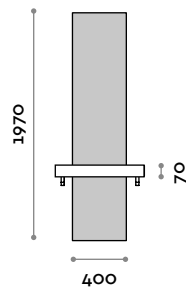

Dimensions

L 700 mm / P 300 mm / H 1970 mm

SHARPLD-24V

Miroir suspendu double avec étagère, rétroéclairé à LED

- Étagère en MDF laminé avec supports noirs
- 2 Bagues en aluminium
- LED IP20 couleur à choisir parmi:
 - (C) 6000 K lumière froide / 4.8W par mètre, 24V
 - (N) 4000 K lumière naturelle / 4.8W par mètre, 24V
 - (W) 3000 K lumière chaude / 4.8W par mètre, 24V

Dimensions

L 1400 mm / P 300 mm / H 1970 mm

Miroir suspendu avec étagère

Panneau

Finitions

THE SWATCH BOOK

Miroir

Argent

Tablette

Acier inox

**SHARPF5****Miroir suspendu simple avec tablette**

- Panneau en MFC avec miroir collé
- Tablette en acier inox
- Trou pour sèche-cheveux

Dimensions

L 700-1100 mm / P 201 mm / H 2070 mm

**SHARPF6****Miroir suspendu double avec tablette**

- Panneau en MFC avec miroir collé
- Tablette en acier inox
- 2 trous pour sèche-cheveux

Dimensions

L 1320-1500 mm / P 201 mm / H 2070 mm

Tablette en acier inox avec trou pour sèche-cheveux