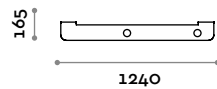

**SHARPF6****Miroir suspendu double avec tablette**

- Panneau en MFC avec miroir collé
- Tablette en acier inox
- 2 trous pour sèche-cheveux

Dimensions

L 1320-1500 mm / P 201 mm / H 2070 mm

Tablette en acier inox avec trou pour sèche-cheveux

Tablette

Acier inox

SHARPFSMEN

Tablette simple en acier inox

- Trou pour sèche-cheveux

Dimensions

L 700 mm / P 200 mm

SHARPFDMEN

Tablette double en acier inox

- 2 trous pour sèche-cheveux

Dimensions

L 1400 mm / P 200 mm

follow us

**fit
interiors**

**furniture for gyms,
health and golf clubs,
spa&wellness, hotel,
medical and corporate**