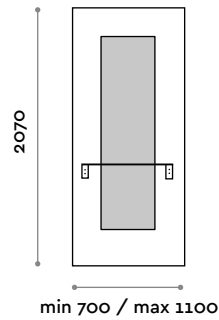

Dimensions

L 700 mm / P 300 mm / H 1970 mm

SHARPLD-24V

Miroir suspendu double avec étagère, rétroéclairé à LED

- Étagère en MDF laminé avec supports noirs
- 2 Bagues en aluminium
- LED IP20 couleur à choisir parmi:
 - (C) 6000 K lumière froide / 4.8W par mètre, 24V
 - (N) 4000 K lumière naturelle / 4.8W par mètre, 24V
 - (W) 3000 K lumière chaude / 4.8W par mètre, 24V

Dimensions

L 1400 mm / P 300 mm / H 1970 mm

Miroir suspendu avec étagère

Panneau

Finitions

THE SWATCH BOOK

Miroir

Argent

Tablette

Acier inox

**SHARPF5****Miroir suspendu simple avec tablette**

- Panneau en MFC avec miroir collé
- Tablette en acier inox
- Trou pour sèche-cheveux

Dimensions

L 700-1100 mm / P 201 mm / H 2070 mm

**SHARPF6****Miroir suspendu double avec tablette**

- Panneau en MFC avec miroir collé
- Tablette en acier inox
- 2 trous pour sèche-cheveux

Dimensions

L 1320-1500 mm / P 201 mm / H 2070 mm

Tablette en acier inox avec trou pour sèche-cheveux