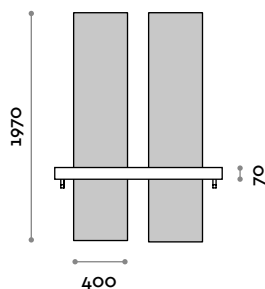

Tablette

Finitions

THE SWATCH BOOK

Miroir

Argent

SHARPLS-24V

Miroir suspendu simple avec étagère, rétroéclairé à LED

- Étagère en MDF laminé avec supports noirs
- Bague en aluminium
- LED IP20 couleur à choisir parmi:
 - (C) 6000 K lumière froide / 4.8W par mètre, 24V
 - (N) 4000 K lumière naturelle / 4.8W par mètre, 24V
 - (W) 3000 K lumière chaude / 4.8W par mètre, 24V

Dimensions

L 700 mm / P 300 mm / H 1970 mm

SHARPLD-24V

Miroir suspendu double avec étagère, rétroéclairé à LED

- Étagère en MDF laminé avec supports noirs
- 2 Bagues en aluminium
- LED IP20 couleur à choisir parmi:
 - (C) 6000 K lumière froide / 4.8W par mètre, 24V
 - (N) 4000 K lumière naturelle / 4.8W par mètre, 24V
 - (W) 3000 K lumière chaude / 4.8W par mètre, 24V

Dimensions

L 1400 mm / P 300 mm / H 1970 mm

Miroir suspendu avec étagère

Panneau

Finitions

THE SWATCH BOOK

Miroir

Argent

Tablette

Acier inox

**SHARPF5****Miroir suspendu simple avec tablette**

- Panneau en MFC avec miroir collé
- Tablette en acier inox
- Trou pour sèche-cheveux

Dimensions

L 700-1100 mm / P 201 mm / H 2070 mm