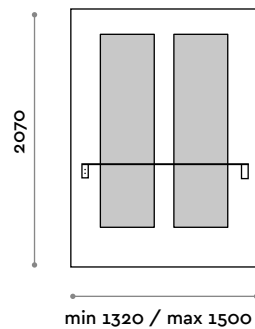

Dimensions

L 700 mm / P 300 mm / H 1970 mm

SHARPLD-24V

Miroir suspendu double avec étagère, rétroéclairé à LED

- Étagère en MDF laminé avec supports noirs
- 2 Bagues en aluminium
- LED IP20 couleur à choisir parmi:
 - (C) 6000 K lumière froide / 4.8W par mètre, 24V
 - (N) 4000 K lumière naturelle / 4.8W par mètre, 24V
 - (W) 3000 K lumière chaude / 4.8W par mètre, 24V

Dimensions

L 1400 mm / P 300 mm / H 1970 mm

Miroir suspendu avec étagère

Panneau

Finitions

THE SWATCH BOOK

Miroir

Argent

Tablette

Acier inox

**SHARPF5****Miroir suspendu simple avec tablette**

- Panneau en MFC avec miroir collé
- Tablette en acier inox
- Trou pour sèche-cheveux

Dimensions

L 700-1100 mm / P 201 mm / H 2070 mm

**SHARPF6****Miroir suspendu double avec tablette**

- Panneau en MFC avec miroir collé
- Tablette en acier inox
- 2 trous pour sèche-cheveux

Dimensions

L 1320-1500 mm / P 201 mm / H 2070 mm

Tablette en acier inox avec trou pour sèche-cheveux