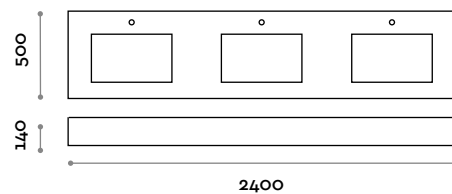

Dimensions

L 2400 mm / P 500 mm / H 140 mm

SIMPLE 1CF

Tablette avec lavabo encastré en stratifié PVC, 1 cuve

- Cuve en acier avec fond amovible
- Compatible avec le mitigeur monocommande mural RUBIO 1

Dimensions

L 800 mm / P 500 mm / H 140 mm

**SIMPLE 2CF**

Tablette avec lavabo encastré en stratifié PVC, 2 cuves

- Cuve en acier avec fond amovible
- Compatible avec le mitigeur monocommande mural RUBIO 1

Dimensions

L 1600 mm / P 500 mm / H 140 mm

**SIMPLE 3CF**

Tablette avec lavabo encastré en stratifié PVC, 3 cuves

- Cuve en acier avec fond amovible
- Compatible avec le mitigeur monocommande mural RUBIO 1

Dimensions

L 2400 mm / P 500 mm / H 140 mm

**PIL01**

Bonde universelle en laiton avec finition chromée

- Compatible avec les siphons SIF01 et LAMSF

follow us

**fit
interiors**

**furniture for gyms,
health and golf clubs,
spa&wellness, hotel,
medical and corporate**