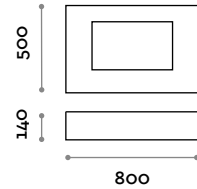

CRL
Chromé

C03
Blanc

C04
Noir

IX
Inox brossé

RUBIO1
Mitigeur
monocommande sur
plan pour lavabo,
commande à manette.

RUBIO3
Mitigeur
monocommande
mural avec commande
à manette, fourni
avec le corps
d'encastrement.

Dimensions

L 800 mm / P 500 mm / H 140 mm

**SIMPLE 2****Tablette avec lavabo encastré en stratifié PVC, 2 cuves**

- Cuve en acier avec fond amovible
- Compatible avec les mitigeurs monocommande muraux RUBIO 3-4