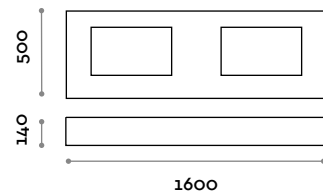

Dimensions

L 800 mm / P 500 mm / H 140 mm

**SIMPLE 2****Tablette avec lavabo encastré en stratifié PVC, 2 cuves**

- Cuve en acier avec fond amovible
- Compatible avec les mitigeurs monocommande muraux RUBIO 3-4

Dimensions

L 1600 mm / P 500 mm / H 140 mm

**SIMPLE 3****Tablette avec lavabo encastré en stratifié PVC, 3 cuves**

- Cuve en acier avec fond amovible
- Compatible avec les mitigeurs monocommande muraux RUBIO 3-4

Dimensions

L 2400 mm / P 500 mm / H 140 mm

SIMPLE 1CF

Tablette avec lavabo encastré en stratifié PVC, 1 cuve

- Cuve en acier avec fond amovible
- Compatible avec le mitigeur monocommande mural RUBIO 1

Dimensions