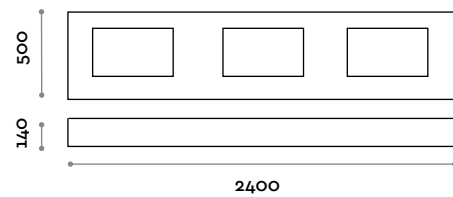

Dimensions

L 800 mm / P 500 mm / H 140 mm

**SIMPLE 2****Tablette avec lavabo encastré en stratifié PVC, 2 cuves**

- Cuve en acier avec fond amovible
- Compatible avec les mitigeurs monocommande muraux RUBIO 3-4

Dimensions

L 1600 mm / P 500 mm / H 140 mm

**SIMPLE 3****Tablette avec lavabo encastré en stratifié PVC, 3 cuves**

- Cuve en acier avec fond amovible
- Compatible avec les mitigeurs monocommande muraux RUBIO 3-4

Dimensions

L 2400 mm / P 500 mm / H 140 mm

SIMPLE 1CF

Tablette avec lavabo encastré en stratifié PVC, 1 cuve

- Cuve en acier avec fond amovible
- Compatible avec le mitigeur monocommande mural RUBIO 1

Dimensions

L 800 mm / P 500 mm / H 140 mm

**SIMPLE 2CF**

Tablette avec lavabo encastré en stratifié PVC, 2 cuves

- Cuve en acier avec fond amovible
- Compatible avec le mitigeur monocommande mural RUBIO 1

Dimensions