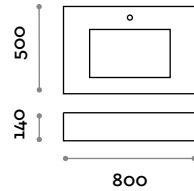

Dimensions

L 800 mm / P 500 mm / H 140 mm

**SIMPLE 2****Tablette avec lavabo encastré en stratifié PVC, 2 cuves**

- Cuve en acier avec fond amovible
- Compatible avec les mitigeurs monocommande muraux RUBIO 3-4

Dimensions

L 1600 mm / P 500 mm / H 140 mm

**SIMPLE 3****Tablette avec lavabo encastré en stratifié PVC, 3 cuves**

- Cuve en acier avec fond amovible
- Compatible avec les mitigeurs monocommande muraux RUBIO 3-4

Dimensions

L 2400 mm / P 500 mm / H 140 mm

SIMPLE 1CF

Tablette avec lavabo encastré en stratifié PVC, 1 cuve

- Cuve en acier avec fond amovible
- Compatible avec le mitigeur monocommande mural RUBIO 1

Dimensions

L 800 mm / P 500 mm / H 140 mm

**SIMPLE 2CF**

Tablette avec lavabo encastré en stratifié PVC, 2 cuves

- Cuve en acier avec fond amovible
- Compatible avec le mitigeur monocommande mural RUBIO 1

Dimensions