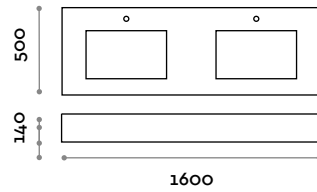

Dimensions

L 1600 mm / P 500 mm / H 140 mm

**SIMPLE 3****Tablette avec lavabo encastré en stratifié PVC, 3 cuves**

- Cuve en acier avec fond amovible
- Compatible avec les mitigeurs monocommande muraux RUBIO 3-4

Dimensions

L 2400 mm / P 500 mm / H 140 mm

SIMPLE 1CF

Tablette avec lavabo encastré en stratifié PVC, 1 cuve

- Cuve en acier avec fond amovible
- Compatible avec le mitigeur monocommande mural RUBIO 1

Dimensions

L 800 mm / P 500 mm / H 140 mm

**SIMPLE 2CF**

Tablette avec lavabo encastré en stratifié PVC, 2 cuves

- Cuve en acier avec fond amovible
- Compatible avec le mitigeur monocommande mural RUBIO 1

Dimensions

L 1600 mm / P 500 mm / H 140 mm

**SIMPLE 3CF**

Tablette avec lavabo encastré en stratifié PVC, 3 cuves

- Cuve en acier avec fond amovible
- Compatible avec le mitigeur monocommande mural RUBIO 1

Dimensions