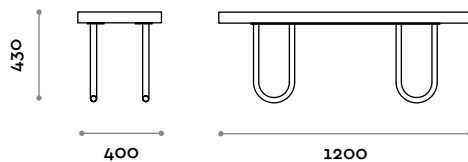

Dimensions

L 1200 mm / P 400 mm / H 430 mm

SPIDER180

Banquette en MDF stratifié

• Pieds en acier inox finition brillante

Dimensions

L 1800 mm / P 400 mm / H 430 mm

follow us