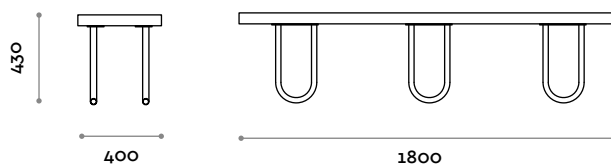

Dimensions

L 1200 mm / P 400 mm / H 430 mm

SPIDER180

Banquette en MDF stratifié

• Pieds en acier inox finition brillante

Dimensions

L 1800 mm / P 400 mm / H 430 mm

follow us