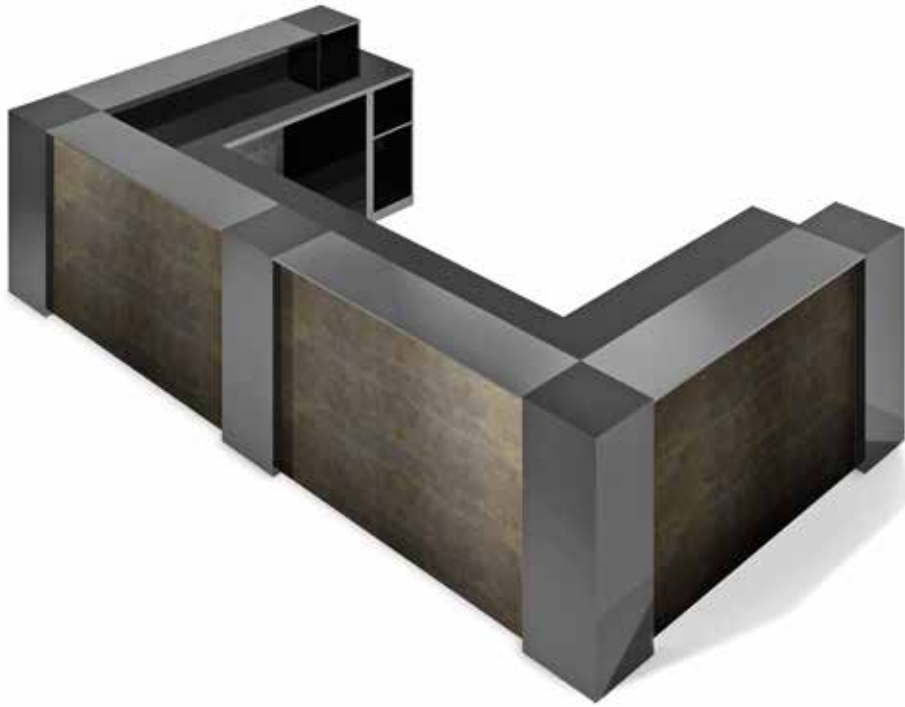

# Square

Comptoir modulaire en panneau mélaminé et stratifié avec éclairage LED.

## Structure

Finitions

THE SWATCH BOOK