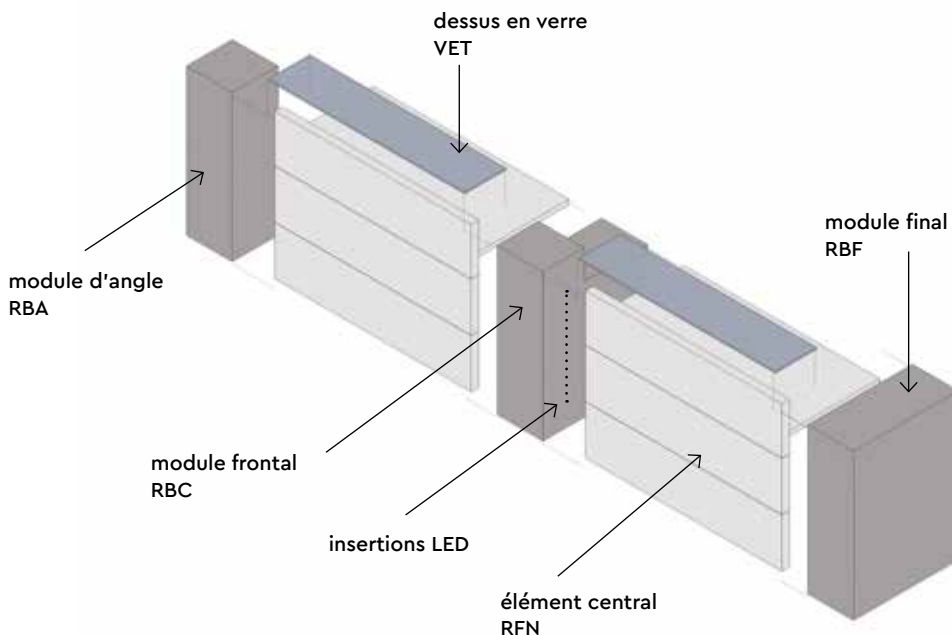

Quelques combinaisons possibles

A

B

C