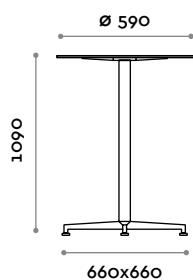

- Piètement en aluminium moulé sous pression
- Plateau en HPL, 10 mm d'épaisseur

Dimensions

piètement 660x660 mm / plateau \varnothing 690 mm / H 740 mm

STYLO F

Table en HPL et aluminium

- Piètement en aluminium moulé sous pression
- Plateau en HPL, 10 mm d'épaisseur

Dimensions

piètement 660x660 / plateau \varnothing 590 mm / H 1090 mm

follow us

**fit
interiors**

**furniture for gyms,
health and golf clubs,
spa&wellness, hotel,
medical and corporate**

visit www.fitinteriors.com