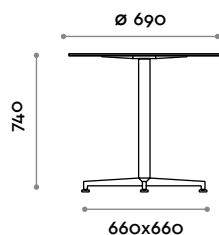

A
Noir

B
Blanc

Piètement

Aluminium

1
Noir

2
Brillant

STYLO C

Table en HPL et aluminium

- Piètement en aluminium moulé sous pression
- Plateau en HPL, 10 mm d'épaisseur

Dimensions

piètement 660x660 mm / plateau \varnothing 690 mm / H 740 mm

STYLO F

Table en HPL et aluminium

- Piètement en aluminium moulé sous pression
- Plateau en HPL, 10 mm d'épaisseur

Dimensions

piètement 660x660 / plateau \varnothing 590 mm / H 1090 mm

follow us

**fit
interiors**

**furniture for gyms,
health and golf clubs,
spa&wellness, hotel,
medical and corporate**

visit www.fitinteriors.com