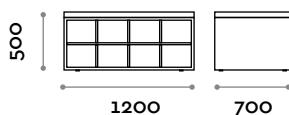

- Piètement en MFC
- Coussin en éco-cuir ignifuge (certification UNI 9175 classe 1IM)

Dimensions

L 1200 mm / P 400 mm / H 500 mm

TRAFFIC3D

Banc double avec 16 compartiments ouverts

- Piètement en MFC
- Coussin en éco-cuir ignifuge (certification UNI 9175 classe 1IM)

Dimensions

L 1200 mm / P 700 mm / H 500 mm

TRAFFIC4S

Banc simple avec 12 compartiments ouverts

- Piètement en MFC
- Coussin en éco-cuir ignifuge (certification UNI 9175 classe 1IM)

Dimensions

L 1780 mm / P 400 mm / H 500 mm