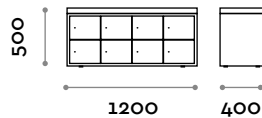

THE SWATCH BOOK

Assise

Éco-cuir

THE SWATCH BOOK

TRAFFIC1S

Banc simple avec 8 compartiments fermés

- Piètement en MFC
- Coussin en éco-cuir ignifuge (certification UNI 9175 classe 1IM)
- Serrures à clé

Dimensions

L 1200 mm / P 400 mm / H 500 mm

TRAFFIC1D

Banc double avec 16 compartiments fermés

- Piètement en MFC
- Coussin en éco-cuir ignifuge (certification UNI 9175 classe 1IM)
- Serrures à clé

Dimensions

L 1200 mm / P 700 mm / H 500 mm

Dimensions

L 1200 mm / P 700 mm / H 500 mm

TRAFFIC4S

Banc simple avec 12 compartiments ouverts

- Piètement en MFC
- Coussin en éco-cuir ignifuge (certification UNI 9175 classe 1IM)

Dimensions

L 1780 mm / P 400 mm / H 500 mm