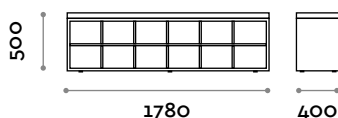

Dimensions

L 1200 mm / P 700 mm / H 500 mm

TRAFFIC4S

Banc simple avec 12 compartiments ouverts

- Piètement en MFC
- Coussin en éco-cuir ignifuge (certification UNI 9175 classe 1IM)

Dimensions

L 1780 mm / P 400 mm / H 500 mm