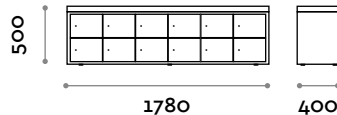

L 1200 mm / P 400 mm / H 500 mm

TRAFFIC1D

Banc double avec 16 compartiments fermés

- Piètement en MFC
- Coussin en éco-cuir ignifuge (certification UNI 9175 classe 1IM)
- Serrures à clé

Dimensions

L 1200 mm / P 700 mm / H 500 mm

TRAFFIC2S

Banc simple avec 12 compartiments fermés

- Piètement en MFC
- Coussin en éco-cuir ignifuge (certification UNI 9175 classe 1IM)
- Serrures à clé

Dimensions

L 1780 mm / P 400 mm / H 500 mm

TRAFFIC2D