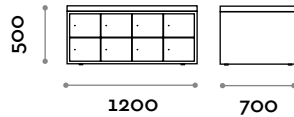

L 1200 mm / P 400 mm / H 500 mm

TRAFFIC1D

Banc double avec 16 compartiments fermés

- Piètement en MFC
- Coussin en éco-cuir ignifuge (certification UNI 9175 classe 1IM)
- Serrures à clé

Dimensions

L 1200 mm / P 700 mm / H 500 mm

TRAFFIC2S

Banc simple avec 12 compartiments fermés

- Piètement en MFC
- Coussin en éco-cuir ignifuge (certification UNI 9175 classe 1IM)
- Serrures à clé

Dimensions

L 1780 mm / P 400 mm / H 500 mm

TRAFFIC2D