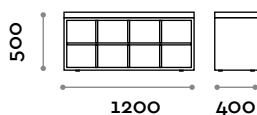

Banc double avec 24 compartiments fermés

- Piètement en MFC
- Coussin en éco-cuir ignifuge (certification UNI 9175 classe 1IM)
- Serrures à clé

Dimensions

L 1780 mm / P 700 mm / H 500 mm

TRAFFIC3S

Banc simple avec 8 compartiments ouverts

- Piètement en MFC
- Coussin en éco-cuir ignifuge (certification UNI 9175 classe 1IM)

Dimensions

L 1200 mm / P 400 mm / H 500 mm

TRAFFIC3D

Banc double avec 16 compartiments ouverts

- Piètement en MFC
- Coussin en éco-cuir ignifuge (certification UNI 9175 classe 1IM)