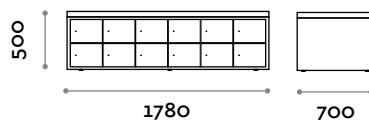

L 1200 mm / P 400 mm / H 500 mm

TRAFFIC1D

Banc double avec 16 compartiments fermés

- Piètement en MFC
- Coussin en éco-cuir ignifuge (certification UNI 9175 classe 1IM)
- Serrures à clé

Dimensions

L 1200 mm / P 700 mm / H 500 mm

TRAFFIC2S

Banc simple avec 12 compartiments fermés

- Piètement en MFC
- Coussin en éco-cuir ignifuge (certification UNI 9175 classe 1IM)
- Serrures à clé

Dimensions

L 1780 mm / P 400 mm / H 500 mm

TRAFFIC2D

Banc double avec 24 compartiments fermés

- Piètement en MFC
- Coussin en éco-cuir ignifuge (certification UNI 9175 classe 1IM)
- Serrures à clé

Dimensions

L 1780 mm / P 700 mm / H 500 mm

TRAFFIC3S

Banc simple avec 8 compartiments ouverts