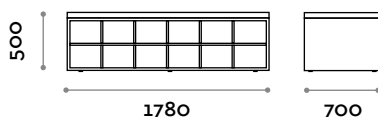

Dimensions

L 1780 mm / P 700 mm / H 500 mm