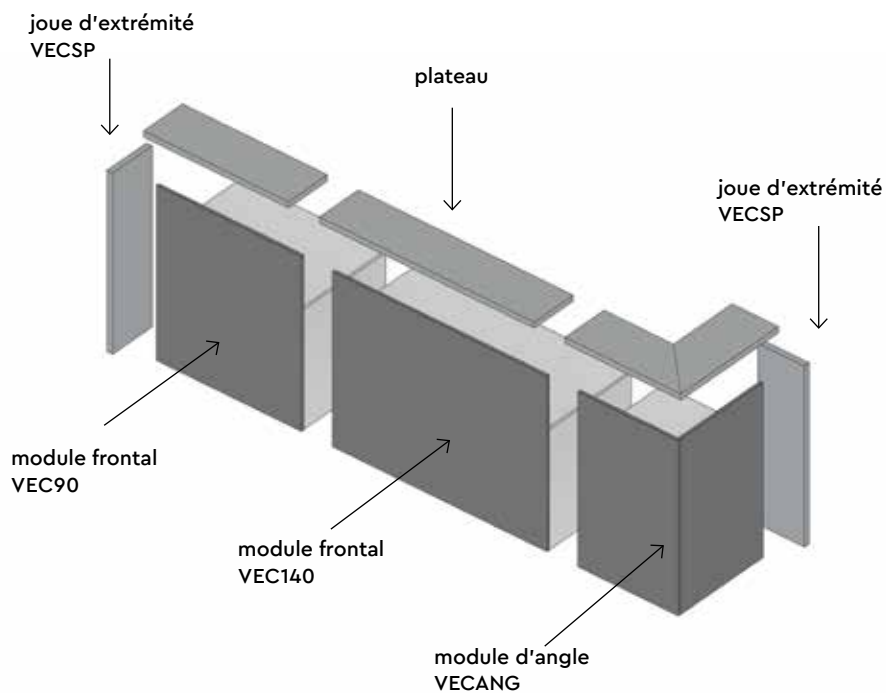

Matt Black
Wax

White Wax

Quelques combinaisons possible

A

B

C

**VEC9076****Module frontal avec plan de travail et dessus**

- Hauteur plan de travail 760 mm
- Structure en MFC
- Dessus en MFC 36 mm d'épaisseur

Dimensions

L 940 mm / P 750 mm / H 1107 mm

**VEC9090****Module frontal avec plan de travail et dessus**

- Hauteur plan de travail 900 mm
- Structure en MFC
- Dessus en MFC 36 mm d'épaisseur

Dimensions

L 940 mm / P 750 mm / H 1107 mm

**VEC14076****Module frontal avec plan de travail et dessus**

- Hauteur plan de travail 760 mm
- Structure en MFC
- Dessus en MFC 36 mm d'épaisseur

Dimensions

L 1390 mm / P 750 mm / H 1107 mm

**VEC14090****Module frontal avec plan de travail et dessus**

Dimensions

L 1390 mm / P 750 mm / H 760 mm

**VECSP****Joue d'extrémité**

- Panneau MFC de 36 mm d'épaisseur

Dimensions

L 300 mm / P 36 mm / H 1100 mm

VECLE90-24V

Led pour module 90, IP20