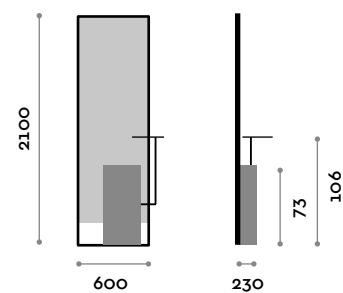

Dimensions

L 600 mm / P 420 mm / H 2100 mm

MODUS CSM

Miroir en pied double face avec base d'appui et tablette de chaque côté

- structure en panneaux MFC (épaisseur 18 mm) et stratifié
- bordage en ABS avec colle polyuréthane
- 1 support en aluminium pour sèche-cheveux
- prédisposition pour branchement électrique
- cadre en métal peint
- glace profilée biface
- tablette en métal peint

Dimensions

L 600 mm / P 420 mm / H 2100 mm

Base

Finitions standard

THE SWATCH BOOK

Cadre et tablette

Acier

Noir

Dimensions

L 600 mm / P 230 mm / H 2100 mm

**MODUS PM****Miroir mural avec base d'appui et tablette**

- structure en panneaux MFC (épaisseur 18 mm) et stratifié
- bordage en ABS avec colle polyuréthane
- 1 support en aluminium pour sèche-cheveux
- prédisposition pour branchement électrique
- cadre en métal peint
- glace profilée
- tablette en métal peint

Dimensions

L 600 mm / P 230 mm / H 2100 mm

follow us

**fit
interiors**

**furniture for gyms,
health and golf clubs,
spa&wellness, hotel,
medical and corporate**

visit www.fitinteriors.com