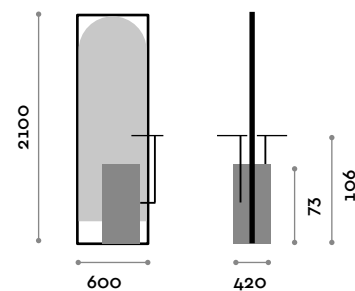

Dimensions

L 600 mm / P 420 mm / H 2100 mm

MODUS CSM

Miroir en pied double face avec base d'appui et tablette de chaque côté

- structure en panneaux MFC (épaisseur 18 mm) et stratifié
- bordage en ABS avec colle polyuréthane
- 1 support en aluminium pour sèche-cheveux
- prédisposition pour branchement électrique
- cadre en métal peint
- glace profilée biface
- tablette en métal peint

Dimensions

L 600 mm / P 420 mm / H 2100 mm

Base

Finitions standard

THE SWATCH BOOK

Cadre et tablette

Acier

Noir