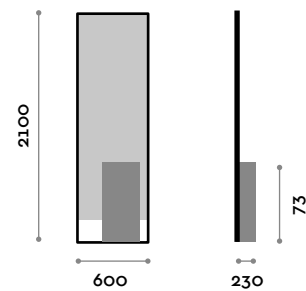

Dimensions

L 600 mm / P 230 mm / H 2100 mm