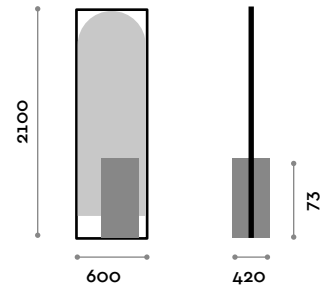

THE SWATCH BOOK

Cadre et tablette

Acier

Noir

Miroir

Argent

MODUS CS

Miroir en pied double face avec base d'appui de chaque côté

Dimensions

L 600 mm / P 420 mm / H 2100 mm

MODUS CSM

Miroir en pied double face avec base d'appui et tablette de chaque côté

- structure en panneaux MFC (épaisseur 18 mm) et stratifié
- bordage en ABS avec colle polyuréthane
- 1 support en aluminium pour sèche-cheveux
- prédisposition pour branchement électrique
- cadre en métal peint
- glace profilée biface
- tablette en métal peint

Dimensions

L 600 mm / P 420 mm / H 2100 mm

Base

Finitions standard

THE SWATCH BOOK

Cadre et tablette

Acier

Noir